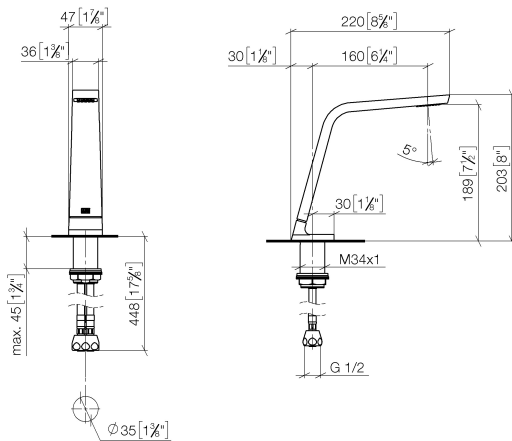

**CL.1 Bec déverseur pour lavabo, montage sur gorge sans garniture  
d'écoulement - Dark Platinum brossé**

CL.1

13 715 705

- saillie 160 mm
- bec déverseur fixe
- forme de jet rectangulaire avec 40 jets individuels
- hauteur de robinetterie 204 mm
- hauteur jusqu'au mousseur 190 mm
- diamètre de percement 35 mm
- 2x flexible de pression M 10 x 1 vissé, étanchéité contrôlée
- raccord 1/2"
- débit maxi. 4 l/min
- sans plomb
- Ce produit contribue au respect des exigences des systèmes d'évaluation des bâtiments écologiques, par exemple LEED®, BREEAM®, DGNB

	Dark Platinum brossé	13 715 705-99
	Chrome	13 715 705-00
	Platine brossé	13 715 705-06
	Dark Chrome	13 715 705-19
	Champagne brossé (Or 22cts)	13 715 705-46
	Champagne (Or 22cts)	13 715 705-47

**CL.1 Bec déverseur pour lavabo, montage sur gorge sans garniture  
d'écoulement - Dark Platinum brossé**

CL.1

13 715 705  
mm [inches]

**Diagramme de débit**

**Certificats**

GDV\_0400279.    LGA\_28686.    IAPMO\_N-4976.    IAPMO\_8834 (1).    WRAS\_1512011.  
IAPMO\_4976 (4).    IAPMO\_6397.

**CL.1 Bec déverseur pour lavabo, montage sur gorge sans garniture  
d'écoulement - Dark Platinum brossé**

CL.1

13 715 705

Les pièces pour les  
autres finitions  
peuvent être  
trouvées ici : Chrome

**Liste des pièces de rechange**

N°	Article Numéro	Désignation	Fréquence de montage	Délai de livraison
1	90 11 70 003 00-99	bec déverseur	1	30
2	09 31 11 044 90	tige	1	2
3	09 16 01 016 90	anneau	1	2
4	09 23 01 034 90	limiteur de débit	1	2
5	09 14 10 130 90	joint	1	2
6	09 11 10 055 10 90	raccord	1	2
7	04 30 04 019 00 90	flexible	2	2
8	09 30 01 208 90	raccord	1	2
9	04 23 10 044 06 90	set de fixation	1	2