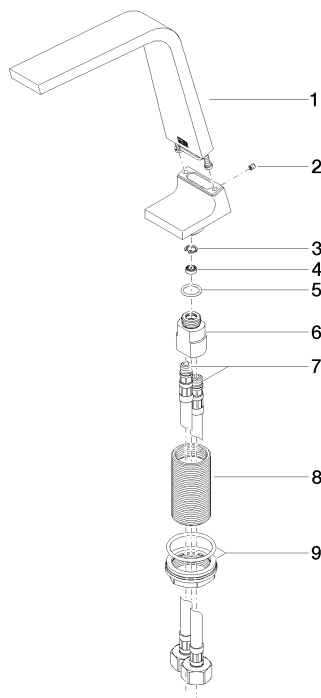

**CL.1 Bec déverseur pour lavabo, montage sur gorge sans garniture  
d'écoulement - Dark Platinum brossé**

CL.1

13 715 705

- saillie 160 mm
- bec déverseur fixe
- forme de jet rectangulaire avec 40 jets individuels
- hauteur de robinetterie 204 mm
- hauteur jusqu'au mousseur 190 mm
- diamètre de percement 35 mm
- 2x flexible de pression M 10 x 1 vissé, étanchéité contrôlée
- raccord 1/2"
- débit maxi. 4 l/min
- sans plomb
- Ce produit contribue au respect des exigences des systèmes d'évaluation des bâtiments écologiques, par exemple LEED®, BREEAM®, DGNB

	Dark Platinum brossé	13 715 705-99
	Chrome	13 715 705-00
	Platine brossé	13 715 705-06
	Dark Chrome	13 715 705-19
	Champagne brossé (Or 22cts)	13 715 705-46
	Champagne (Or 22cts)	13 715 705-47

**CL.1 Bec déverseur pour lavabo, montage sur gorge sans garniture  
d'écoulement - Dark Platinum brossé**

CL.1

13 715 705  
mm [inches]

**Diagramme de débit**

**Certificats**

GDV\_0400279.    LGA\_28686.    IAPMO\_N-4976.    IAPMO\_8834 (1).    WRAS\_1512011.  
IAPMO\_4976 (4).    IAPMO\_6397.

**CL.1 Bec déverseur pour lavabo, montage sur gorge sans garniture  
d'écoulement - Dark Platinum brossé**

CL.1

13 715 705

Les pièces pour les  
autres finitions  
peuvent être  
trouvées ici : Chrome

**Liste des pièces de rechange**

N°	Article Numéro	Désignation	Fréquence de montage	Délai de livraison
1	90 11 70 003 00-99	bec déverseur	1	30
2	09 31 11 044 90	tige	1	2
3	09 16 01 016 90	anneau	1	2
4	09 23 01 034 90	limiteur de débit	1	2
5	09 14 10 130 90	joint	1	2
6	09 11 10 055 10 90	raccord	1	2
7	04 30 04 019 00 90	flexible	2	2
8	09 30 01 208 90	raccord	1	2
9	04 23 10 044 06 90	set de fixation	1	2