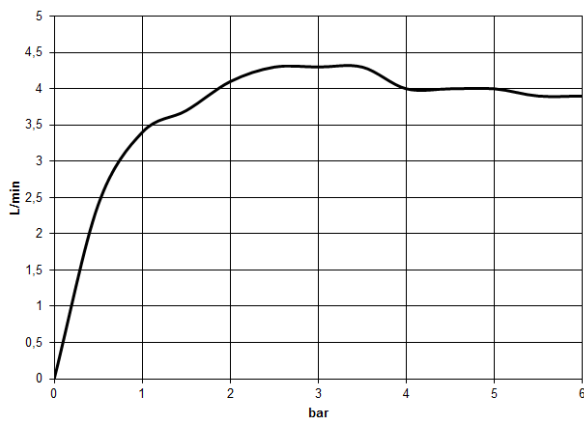

**CL.1 Bec déverseur pour lavabo, montage sur gorge sans garniture
d'écoulement - Champagne brossé (Or 22cts)**

CL.1

13 717 705

- saillie 200 mm
- bec déverseur fixe
- forme de jet rectangulaire avec 40 jets individuels
- hauteur de robinetterie 343 mm
- hauteur jusqu'au mousseur 329 mm
- diamètre de percement 35 mm
- débit maxi. 4 l/min
- raccord 1/2"
- 2x flexible de pression M 10 x 1 vissé, étanchéité contrôlée
- sans plomb
- Ce produit contribue au respect des exigences des systèmes d'évaluation des bâtiments écologiques, par exemple LEED®, BREEAM®, DGNB

CL.1

13 717 705
mm [inches]

Diagramme de débit

Certificats

GDV_0400279. IAPMO_N-4976. IAPMO_6397.

CL.1 Bec déverseur pour lavabo, montage sur gorge sans garniture
d'écoulement - Champagne brossé (Or 22cts)