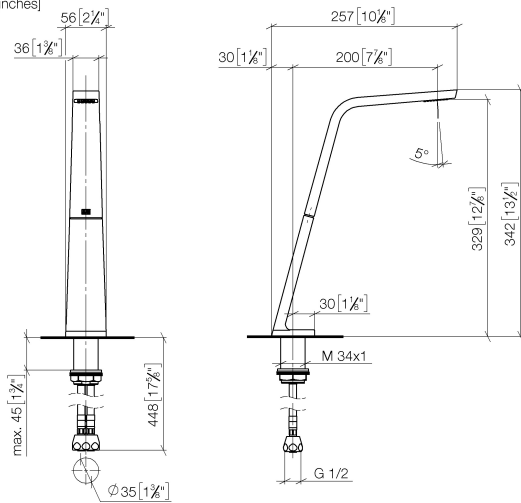

CL.1 Bec déverseur pour lavabo, montage sur gorge sans garniture d'écoulement - Champagne (Or 22cts)

CL.1

13 717 705

- saillie 200 mm
- bec déverseur fixe
- forme de jet rectangulaire avec 40 jets individuels
- hauteur de robinetterie 343 mm
- hauteur jusqu'au mousseur 329 mm
- diamètre de percement 35 mm
- débit maxi. 4 l/min
- raccord 1/2"
- 2x flexible de pression M 10 x 1 vissé, étanchéité contrôlée
- sans plomb
- Ce produit contribue au respect des exigences des systèmes d'évaluation des bâtiments écologiques, par exemple LEED®, BREEAM®, DGNB

	Champagne (Or 22cts)	13 717 705-47
	Chrome	13 717 705-00
	Platine brossé	13 717 705-06
	Dark Chrome	13 717 705-19
	Champagne brossé (Or 22cts)	13 717 705-46
	Dark Platinum brossé	13 717 705-99

CL.1 Bec déverseur pour lavabo, montage sur gorge sans garniture d'écoulement - Champagne (Or 22cts)

CL.1

13 717 705
mm [inches]

Diagramme de débit

Certificats

GDV_0400279. IAPMO_N-4976. IAPMO_8834 (1). IAPMO_6397.

CL.1 Bec déverseur pour lavabo, montage sur gorge sans garniture
d'écoulement - Champagne (Or 22cts)

CL.1

13 717 705

Les pièces pour les
autres finitions
peuvent être
trouvées ici : Chrome