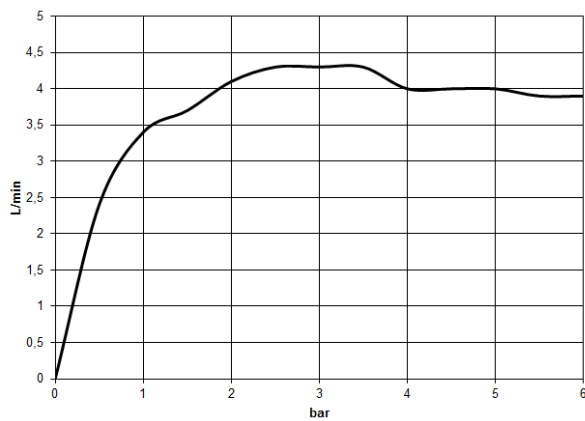

CL.1 Bec déverseur pour lavabo, montage sur gorge sans garniture d'écoulement - Champagne (Or 22cts)

CL.1

13 717 705

- saillie 200 mm
- bec déverseur fixe
- forme de jet rectangulaire avec 40 jets individuels
- hauteur de robinetterie 343 mm
- hauteur jusqu'au mousseur 329 mm
- diamètre de percement 35 mm
- débit maxi. 4 l/min
- raccord 1/2"
- 2x flexible de pression M 10 x 1 vissé, étanchéité contrôlée
- sans plomb
- Ce produit contribue au respect des exigences des systèmes d'évaluation des bâtiments écologiques, par exemple LEED®, BREEAM®, DGNB

CL.1

13 717 705
mm [inches]

Diagramme de débit

Certificats

GDV_0400279. IAPMO_N-4976. IAPMO_8834 (1). IAPMO_6397.

CL.1 Bec déverseur pour lavabo, montage sur gorge sans garniture
d'écoulement - Champagne (Or 22cts)