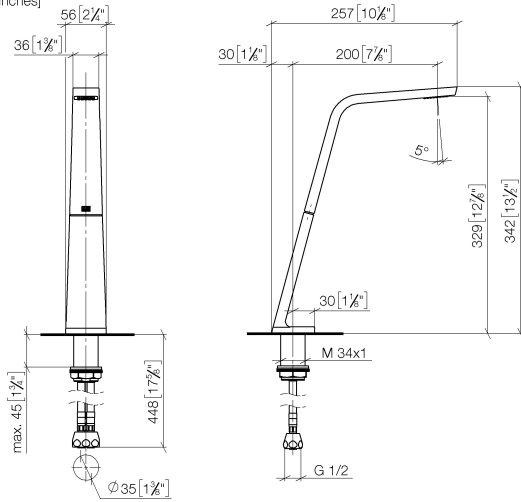

**CL.1 Bec déverseur pour lavabo, montage sur gorge sans garniture  
d'écoulement - Dark Platinum brossé**

CL.1

13 717 705

- saillie 200 mm
- bec déverseur fixe
- forme de jet rectangulaire avec 40 jets individuels
- hauteur de robinetterie 343 mm
- hauteur jusqu'au mousseur 329 mm
- diamètre de percement 35 mm
- débit maxi. 4 l/min
- raccord 1/2"
- 2x flexible de pression M 10 x 1 vissé, étanchéité contrôlée
- sans plomb
- Ce produit contribue au respect des exigences des systèmes d'évaluation des bâtiments écologiques, par exemple LEED®, BREEAM®, DGNB

mm [inches]

**Diagramme de débit**

**Certificats**

GDV\_0400279.      LGA\_28686.      IAPMO\_N-4976.      IAPMO\_8834 (1).      WRAS\_1512011.  
IAPMO\_4976 (4).      IAPMO\_6397.

**CL.1 Bec déverseur pour lavabo, montage sur gorge sans garniture  
d'écoulement - Dark Platinum brossé**

CL.1

13 717 705

Les pièces pour les  
autres finitions  
peuvent être  
trouvées ici : Chrome

**Liste des pièces de rechange**

N°	Article Numéro	Désignation	Fréquence de montage	Délai de livraison
1	90 11 70 003 00-99	bec déverseur	1	30
2	09 31 11 044 90	tige	1	2
3	09 16 01 016 90	anneau	1	2
4	09 23 01 034 90	limiteur de débit	1	2
5	09 14 10 130 90	joint	1	2
6	09 11 10 055 10 90	raccord	1	2
7	04 30 04 016 00 90	flexible	2	60
8	09 30 01 208 90	raccord	1	2
9	04 23 10 044 06 90	set de fixation	1	2
10	90 23 30 040 00-99	joint américain	2	30