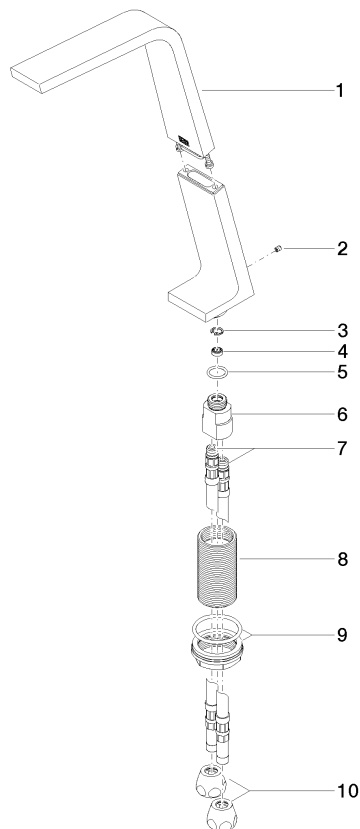

**CL.1 Bec déverseur pour lavabo, montage sur gorge sans garniture  
d'écoulement - Dark Platinum brossé**

CL.1

13 717 705

- saillie 200 mm
- bec déverseur fixe
- forme de jet rectangulaire avec 40 jets individuels
- hauteur de robinetterie 343 mm
- hauteur jusqu'au mousseur 329 mm
- diamètre de percement 35 mm
- débit maxi. 4 l/min
- raccord 1/2"
- 2x flexible de pression M 10 x 1 vissé, étanchéité contrôlée
- sans plomb
- Ce produit contribue au respect des exigences des systèmes d'évaluation des bâtiments écologiques, par exemple LEED®, BREEAM®, DGNB

mm [inches]

**Diagramme de débit**

**Certificats**

GDV\_0400279.      LGA\_28686.      IAPMO\_N-4976.      IAPMO\_8834 (1).      WRAS\_1512011.  
IAPMO\_4976 (4).      IAPMO\_6397.

**CL.1 Bec déverseur pour lavabo, montage sur gorge sans garniture  
d'écoulement - Dark Platinum brossé**

CL.1

13 717 705

Les pièces pour les  
autres finitions  
peuvent être  
trouvées ici : Chrome

**Liste des pièces de rechange**

N°	Article Numéro	Désignation	Fréquence de montage	Délai de livraison
1	90 11 70 003 00-99	bec déverseur	1	30
2	09 31 11 044 90	tige	1	2
3	09 16 01 016 90	anneau	1	2
4	09 23 01 034 90	limiteur de débit	1	2
5	09 14 10 130 90	joint	1	2
6	09 11 10 055 10 90	raccord	1	2
7	04 30 04 016 00 90	flexible	2	60
8	09 30 01 208 90	raccord	1	2
9	04 23 10 044 06 90	set de fixation	1	2
10	90 23 30 040 00-99	joint américain	2	30