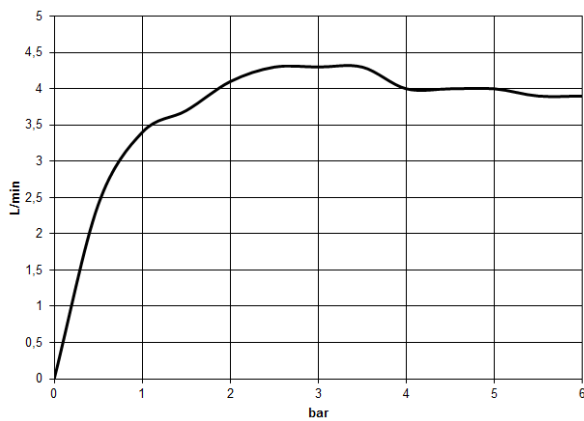

Diagramme de débit

Certificats

GDV_0400279.   LGA_28686.   IAPMO_N-4976.   IAPMO_8834 (1).   WRAS_1512011.
IAPMO_4976 (4).   IAPMO_6397.