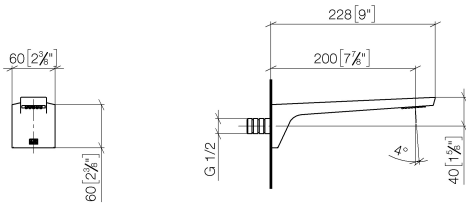

**CL.1 Bec déverseur pour lavabo, montage mural sans garniture d'écoulement -
Champagne (Or 22cts)**

CL.1

13 800 705

- saillie 200 mm
- bec déverseur fixe
- forme de jet rectangulaire avec 40 jets individuels
- diamètre de percement 37 mm
- sans plomb
- raccord 1/2"
- montage de la fiche
- débit maxi. 4,5 l/min
- Ce produit contribue au respect des exigences des systèmes d'évaluation des bâtiments écologiques, par exemple LEED®, BREEAM®, DGNB

	Champagne (Or 22cts)	13 800 705-47
	Chrome	13 800 705-00
	Platine brossé	13 800 705-06
	Dark Chrome	13 800 705-19
	Champagne brossé (Or 22cts)	13 800 705-46
	Dark Platinum brossé	13 800 705-99

13 800 705
mm [inches]

Diagramme de débit

Certificats

IAPMO_N-4976. IAPMO_8834 (1). IAPMO_6397.

13 800 705
Les pièces pour les
autres finitions
peuvent être
trouvées ici : Chrome

Liste des pièces de rechange

N°	Article Numéro	Désignation	Fréquence de montage	Délai de livraison
1	09 24 03 081 10 90	rallonge	1	2
2	90 24 03 108 01 90	set deraccord à vis	1	2
3	09 30 30 113 20 90	vis	3	2
4	09 14 10 001 90	joint	3	2
5	90 31 11 004 00 90	tige	1	2
6	90 11 02 297 00 90	mousseur	1	2