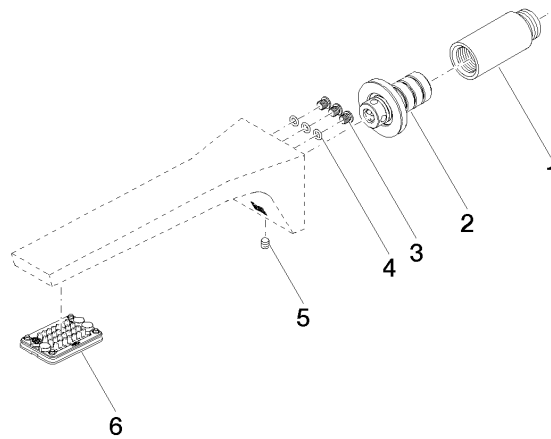

**CL.1 Bec déverseur pour lavabo, montage mural sans garniture d'écoulement -
Champagne (Or 22cts)**

CL.1

13 800 705

- saillie 200 mm
- bec déverseur fixe
- forme de jet rectangulaire avec 40 jets individuels
- diamètre de percement 37 mm
- sans plomb
- raccord 1/2"
- montage de la fiche
- débit maxi. 4,5 l/min
- Ce produit contribue au respect des exigences des systèmes d'évaluation des bâtiments écologiques, par exemple LEED®, BREEAM®, DGNB

	Champagne (Or 22cts)	13 800 705-47
	Chrome	13 800 705-00
	Platine brossé	13 800 705-06
	Dark Chrome	13 800 705-19
	Champagne brossé (Or 22cts)	13 800 705-46
	Dark Platinum brossé	13 800 705-99

13 800 705
mm [inches]

Diagramme de débit

Certificats

IAPMO_N-4976. IAPMO_8834 (1). IAPMO_6397.

13 800 705
Les pièces pour les
autres finitions
peuvent être
trouvées ici : Chrome

Liste des pièces de rechange

N°	Article Numéro	Désignation	Fréquence de montage	Délai de livraison
1	09 24 03 081 10 90	rallonge	1	2
2	90 24 03 108 01 90	set deraccord à vis	1	2
3	09 30 30 113 20 90	vis	3	2
4	09 14 10 001 90	joint	3	2
5	90 31 11 004 00 90	tige	1	2
6	90 11 02 297 00 90	mousseur	1	2