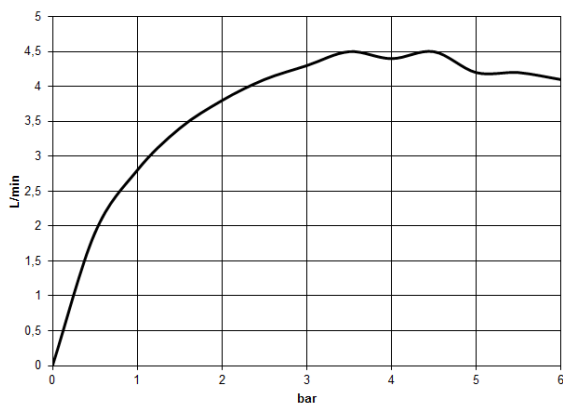

Coude mural à encastrer - 35 085 970 90

- profondeur de montage max. 163 mm
- profondeur de montage mini. 90 mm

13 800 705
mm [inches]

Diagramme de débit

Certificats

LGA_28685. IAPMO_N-4976. IAPMO_8834 (1). WRAS_1512013. IAPMO_4976 (4).
IAPMO_6397.