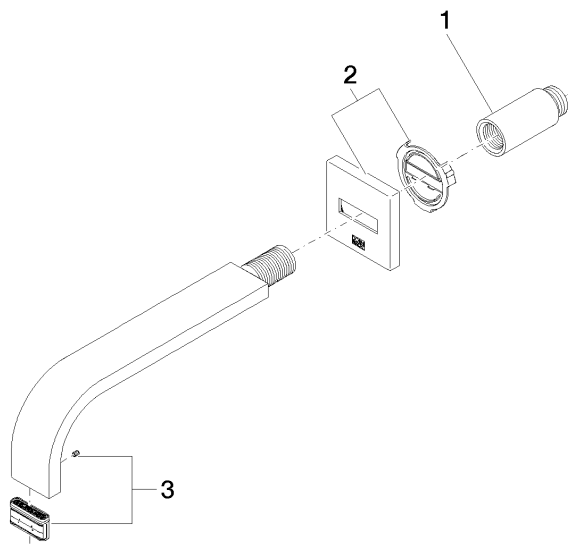

13 800 782

Liste des pièces de rechange

N°	Article Numéro	Désignation	Fréquence de montage	Délai de livraison
1	09 24 03 081 10 90	rallonge	1	2
2	90 27 78 035 00-00	rosace	1	10
3	90 29 03 109 00 90	mousseur	1	2