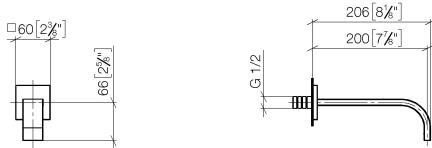

**MEM Bec déverseur pour lavabo, montage mural sans garniture d'écoulement -
Dark Chrome**

MEM

13 800 782

- saillie 200 mm
- bec déverseur fixe
- jet rectangulaire enrichi en air
- diamètre de percement 37 mm
- rosace 60 x 60 mm
- raccord 1/2"
- débit maxi. 5,7 l/min
- sans plomb
- Ce produit contribue au respect des exigences des systèmes d'évaluation des bâtiments écologiques, par exemple LEED®, BREEAM®, DGNB

13 800 782
mm [inches]

Diagramme de débit

Certificats

WRAS_2203039.

MEM Bec déverseur pour lavabo, montage mural sans garniture d'écoulement -
Dark Chrome

MEM

13 800 782

Les pièces pour les
autres finitions
peuvent être
trouvées ici : Chrome