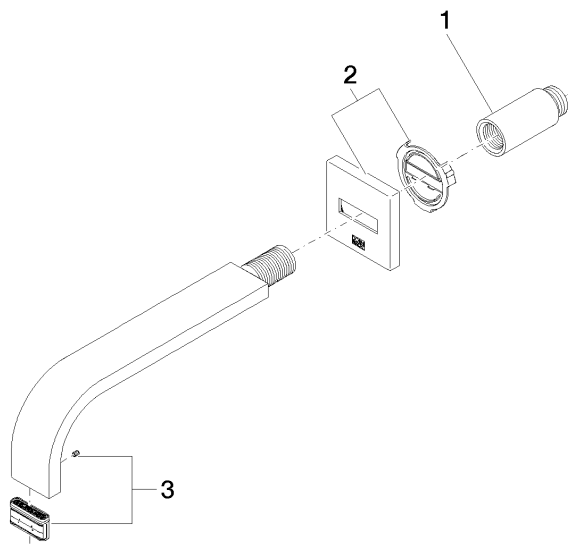

13 800 782

Liste des pièces de rechange

N°	Article Numéro	Désignation	Fréquence de montage	Délai de livraison
1	09 24 03 081 10 90	rallonge	1	2
2	90 27 78 035 00-28	rosace	1	20
3	90 29 03 109 00 90	mousseur	1	2