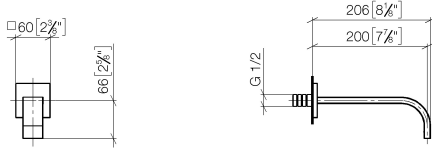

**MEM Bec déverseur pour lavabo, montage mural sans garniture d'écoulement -
Champagne brossé (Or 22cts)**

MEM

13 800 782

- saillie 200 mm
- bec déverseur fixe
- jet rectangulaire enrichi en air
- diamètre de percement 37 mm
- rosace 60 x 60 mm
- raccord 1/2"
- débit maxi. 5,7 l/min
- sans plomb
- Ce produit contribue au respect des exigences des systèmes d'évaluation des bâtiments écologiques, par exemple LEED®, BREEAM®, DGNB

Accessoires recommandés

Coude mural à encastrer - 35 085 970 90

- profondeur de montage mini. 90 mm
- profondeur de montage max. 163 mm

**MEM Bec déverseur pour lavabo, montage mural sans garniture d'écoulement -
Champagne brossé (Or 22cts)**

MEM

13 800 782
mm [inches]

Diagramme de débit

Certificats

WRAS_2203039.

13 800 782

Liste des pièces de rechange

N°	Article Numéro	Désignation	Fréquence de montage	Délai de livraison
1	09 24 03 081 10 90	rallonge	1	2
2	90 27 78 035 00-46	rosace	1	30
3	90 29 03 109 00 90	mousseur	1	2