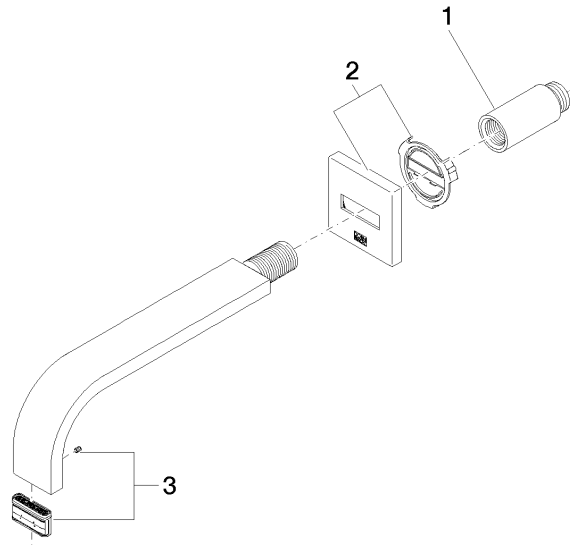

13 800 782

Liste des pièces de rechange

N°	Article Numéro	Désignation	Fréquence de montage	Délai de livraison
1	09 24 03 081 10 90	rallonge	1	2
2	90 27 78 035 00-47	rosace	1	30
3	90 29 03 109 00 90	mousseur	1	2