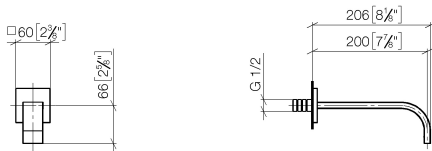

**MEM Bec déverseur pour lavabo, montage mural sans garniture d'écoulement -  
Champagne (Or 22cts)**

MEM

13 800 782

- saillie 200 mm
- bec déverseur fixe
- jet rectangulaire enrichi en air
- diamètre de percement 37 mm
- rosace 60 x 60 mm
- raccord 1/2"
- débit maxi. 5,7 l/min
- sans plomb
- Ce produit contribue au respect des exigences des systèmes d'évaluation des bâtiments écologiques, par exemple LEED®, BREEAM®, DGNB

**Accessoires recommandés**

- Coude mural à encastrer - 35 085 970 90**
- profondeur de montage mini. 90 mm
  - profondeur de montage max. 163 mm

13 800 782  
mm [inches]

**Diagramme de débit**

**Certificats**