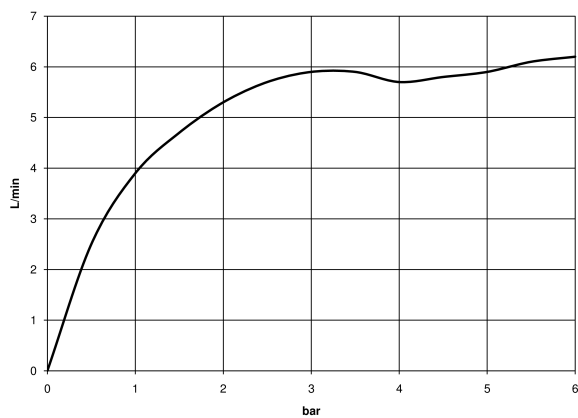

Diagramme de débit

Certificats

WRAS_2203039.