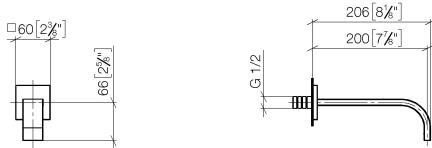

**MEM Bec déverseur pour lavabo, montage mural sans garniture d'écoulement -
Dark Platinum brossé**

MEM

13 800 782

- saillie 200 mm
- bec déverseur fixe
- jet rectangulaire enrichi en air
- diamètre de percement 37 mm
- rosace 60 x 60 mm
- raccord 1/2"
- débit maxi. 5,7 l/min
- sans plomb
- Ce produit contribue au respect des exigences des systèmes d'évaluation des bâtiments écologiques, par exemple LEED®, BREEAM®, DGNB

Accessoires recommandés

- Coude mural à encastrer - 35 085 970 90**
- profondeur de montage max. 163 mm
 - profondeur de montage mini. 90 mm

13 800 782
mm [inches]

Diagramme de débit

Certificats

WRAS_2203039.