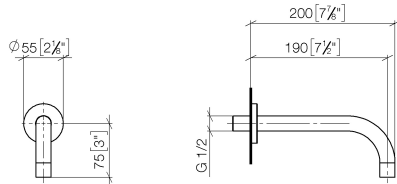

Bec déverseur pour lavabo, montage mural sans garniture d'écoulement - Bronze brossé

13 800 882 Version du produit de 3/13/2017

- saillie 190 mm
- bec déverseur fixe
- jet circulaire enrichi en air
- diamètre de percement 40 mm
- rosace Ø 60 mm
- raccord 1/2"
- montage de la fiche
- débit maxi. 7 l/min
- sans plomb
- Ce produit contribue au respect des exigences des systèmes d'évaluation des bâtiments écologiques, par exemple LEED®, BREEAM®, DGNB

**Bec déverseur pour lavabo, montage mural sans garniture d'écoulement -
Bronze brossé**

13 800 882 Version du produit de 3/13/2017
mm [inches]

Diagramme de débit

Codes & Standards

DIN 4109

ISO 3822

Scottish Water
Byelaws

UK Water Supply
Regulations

Ü-Zeichen

Bec déverseur pour lavabo, montage mural sans garniture d'écoulement - Bronze brossé

13 800 882 Version du produit de 3/13/2017

Certificats

LGA_29

WRAS_240602

Bec déverseur pour lavabo, montage mural sans garniture d'écoulement - Bronze brossé