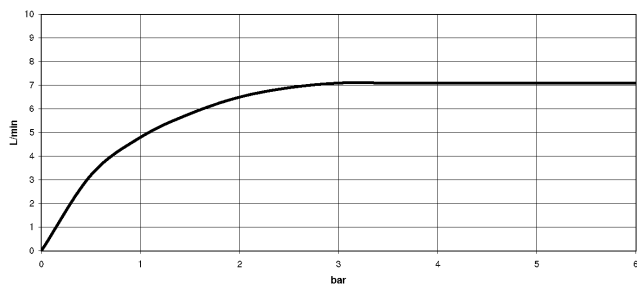

Bec déverseur pour lavabo, montage mural sans garniture d'écoulement - Bronze brossé

13 800 882 Version du produit de 3/13/2017

- saillie 190 mm
- bec déverseur fixe
- jet circulaire enrichi en air
- diamètre de percement 40 mm
- rosace Ø 60 mm
- raccord 1/2"
- montage de la fiche
- débit maxi. 7 l/min
- sans plomb
- Ce produit contribue au respect des exigences des systèmes d'évaluation des bâtiments écologiques, par exemple LEED®, BREEAM®, DGNB

**Bec déverseur pour lavabo, montage mural sans garniture d'écoulement -
Bronze brossé**

13 800 882 Version du produit de 3/13/2017
mm [inches]

Diagramme de débit

Codes & Standards

DIN 4109

ISO 3822

Scottish Water
Byelaws