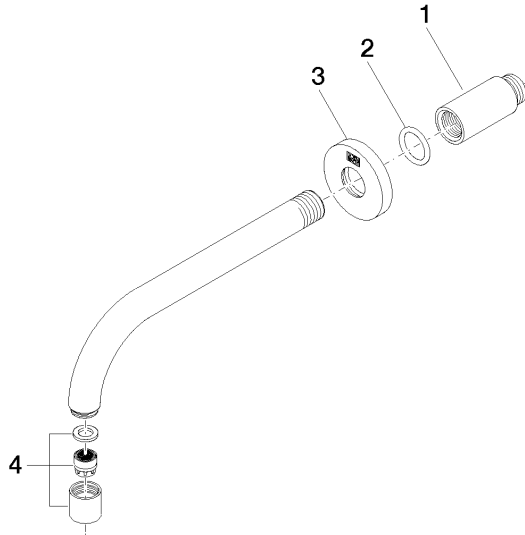

Bec déverseur pour lavabo, montage mural sans garniture d'écoulement - Bronze brossé

13 800 882 Version du produit de 3/13/2017

- saillie 190 mm
- bec déverseur fixe
- jet circulaire enrichi en air
- diamètre de percement 40 mm
- rosace Ø 60 mm
- raccord 1/2"
- montage de la fiche
- débit maxi. 7 l/min
- sans plomb
- Ce produit contribue au respect des exigences des systèmes d'évaluation des bâtiments écologiques, par exemple LEED®, BREEAM®, DGNB

**Bec déverseur pour lavabo, montage mural sans garniture d'écoulement -
Bronze brossé**

13 800 882 Version du produit de 3/13/2017
mm [inches]

Diagramme de débit

Codes & Standards

DIN 4109

ISO 3822

Scottish Water
Byelaws

UK Water Supply
Regulations

Ü-Zeichen

Bec déverseur pour lavabo, montage mural sans garniture d'écoulement - Bronze brossé

13 800 882 Version du produit de 3/13/2017

Certificats

LGA_29

WRAS_240602

Bec déverseur pour lavabo, montage mural sans garniture d'écoulement - Bronze brossé

13 800 882 Version du produit de 3/13/2017

Les pièces pour les
autres finitions
peuvent être
trouvées ici : Chrome

Liste des pièces de rechange

N°	Article Numéro	Désignation	Fréquence de montage	Délai de livraison
1	09 24 03 081 10 90	rallonge	1	2
2	90 14 10 026 00 90	joint	1	2
3	09 27 22 503-42	rosace	1	60
4	90 23 01 019 00-42	mousseur	1	30