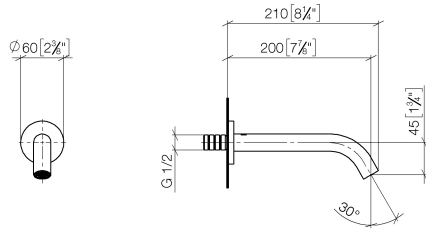

META Bec déverseur de bain pour montage mural - Champagne brossé (Or 22cts)

META

13 801 660

- saillie 200 mm
- jet normal circulaire
- rosace Ø 60 mm
- diamètre de percement 37 mm
- raccord 1/2"
- débit d'eau maxi. 24,6 l/min avec une pression d'écoulement de 3 bars

13 801 660
mm [inches]

Diagramme de débit

META Bec déverseur de bain pour montage mural - Champagne brossé (Or
22cts)

META

13 801 660

Les pièces pour les
autres finitions
peuvent être
trouvées ici : Chrome