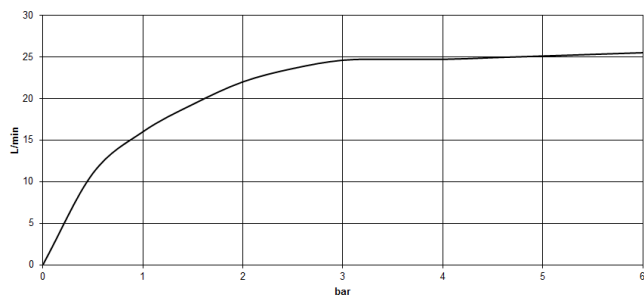

META Bec déverseur de bain pour montage mural - Champagne brossé (Or 22cts)

META

13 801 660

- saillie 200 mm
- jet normal circulaire
- rosace Ø 60 mm
- diamètre de percement 37 mm
- raccord 1/2"
- débit d'eau maxi. 24,6 l/min avec une pression d'écoulement de 3 bars

13 801 660
mm [inches]

Diagramme de débit

META Bec déverseur de bain pour montage mural - Champagne brossé (Or
22cts)

META

13 801 660

Les pièces pour les
autres finitions
peuvent être
trouvées ici : Chrome