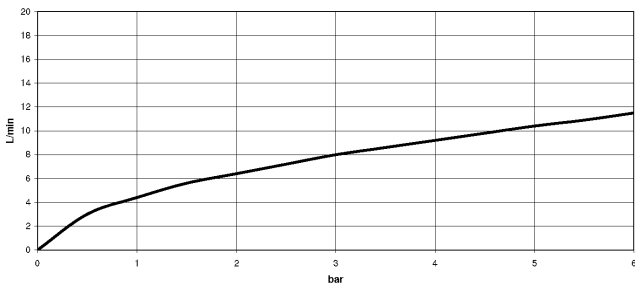

VAIA

19 870 809

mm [inches]

1:5

Diagramme de débit

Codes & Standards

DIN 4109

EN 1717