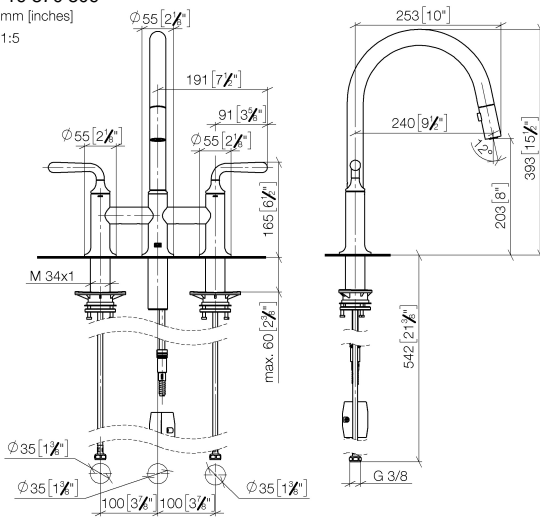

**VAIA Mélangeur sur pont à trois trous Pull-down avec fonction douchette -
Chrome brossé**

VAIA

19 870 809

- saillie 240 mm
- bec pivotant 360°
- en option, possibilité de limiter le pivotement avec un set de limitation de pivotement 12 823 970 90
- jet enrichi en air et jet douchette
- Flexible de douche en métal 1800 mm
- tête de douchette avec système anticalcaire
- débit d'eau maxi. 8 l/min avec une pression d'écoulement de 3 bars
- sans plomb
- Ce produit contribue au respect des exigences des systèmes d'évaluation des bâtiments écologiques, par exemple LEED®, BREEAM®, DGNB

VAIA

19 870 809

mm [inches]

1:5

Diagramme de débit

Codes & Standards

DIN 4109

EN 1717

ISO 3822

Ü-Zeichen

VAIA Mélangeur sur pont à trois trous Pull-down avec fonction douchette -
Chrome brossé

VAIA

19 870 809
Certificats

Belgaqua_24-005-2 LGA_38

19 870 809

Version du produit de 7/1/2023

VAIA Mélangeur sur pont à trois trous Pull-down avec fonction douchette -
Chrome brossé

VAIA

19 870 809

Liste des pièces de rechange

Version du produit de 7/1/2023

| N° | Article Numéro | Désignation | Fréquence de montage | Délai de livraison |
|----|--------------------|---------------|----------------------|--------------------|
| | 90 28 22 397 00-93 | bec déverseur | 16 | 20 |