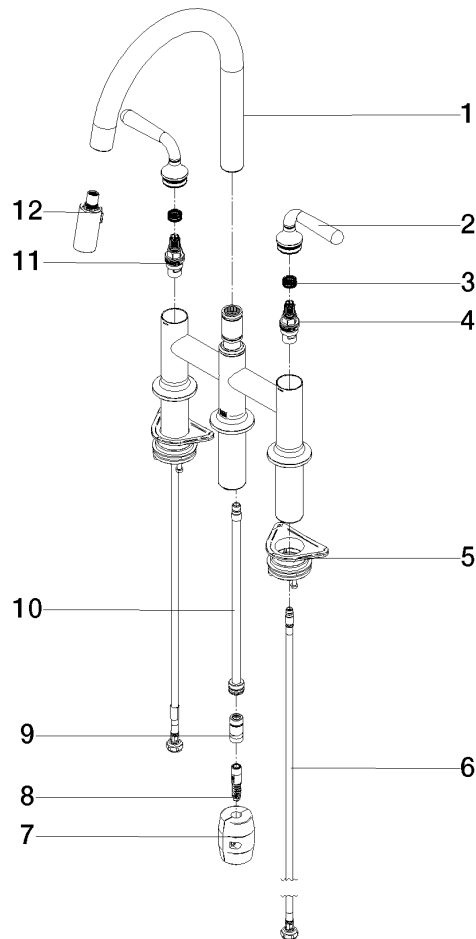

**VAIA Mélangeur sur pont à trois trous Pull-down avec fonction douchette -
Chrome brossé**

VAIA

19 870 809

- saillie 240 mm
- bec pivotant 360°
- en option, possibilité de limiter le pivotement avec un set de limitation de pivotement 12 823 970 90
- jet enrichi en air et jet douchette
- Flexible de douche en métal 1800 mm
- tête de douchette avec système anticalcaire
- débit d'eau maxi. 8 l/min avec une pression d'écoulement de 3 bars
- sans plomb
- Ce produit contribue au respect des exigences des systèmes d'évaluation des bâtiments écologiques, par exemple LEED®, BREEAM®, DGNB

VAIA

19 870 809

mm [inches]

1:5

Diagramme de débit

Codes & Standards

DIN 4109

EN 1717

ISO 3822

Ü-Zeichen

VAIA Mélangeur sur pont à trois trous Pull-down avec fonction douchette -
Chrome brossé

VAIA

19 870 809
Certificats

Belgaqua_24-005-2 LGA_38

19 870 809

Version du produit de 7/1/2023

VAIA Mélangeur sur pont à trois trous Pull-down avec fonction douchette -
Chrome brossé

VAIA

19 870 809

Liste des pièces de rechange

Version du produit de 7/1/2023

| N° | Article Numéro | Désignation | Fréquence de montage | Délai de livraison |
|----|--------------------|---------------|----------------------|--------------------|
| | 90 28 22 397 00-93 | bec déverseur | 16 | 20 |