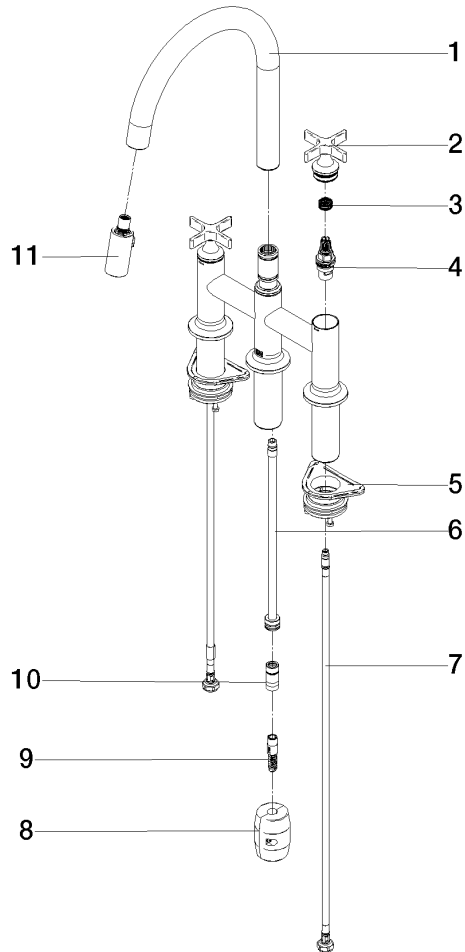

VAIA

19 875 809

mm [inches]

1:5

Diagramme de débit

Codes & Standards

DIN 4109

EN 1717

ISO 3822

Ü-Zeichen

VAIA Mélangeur sur pont à trois trous Pull-down avec fonction douchette -
Champagne brossé (Or 22cts)

VAIA

19 875 809

Certificats

Belgaqua_24-005-2 LGA_38

VAIA Mélangeur sur pont à trois trous Pull-down avec fonction douchette -
Champagne broissé (Or 22cts)

VAIA

19 875 809

Version du produit de 7/1/2023

VAIA Mélangeur sur pont à trois trous Pull-down avec fonction douchette -
Champagne brossé (Or 22cts)

VAIA

19 875 809

Liste des pièces de rechange

Version du produit de 7/1/2023

N°	Article Numéro	Désignation	Fréquence de montage	Délai de livraison
	90 28 22 397 00-46	bec déverseur	16	30