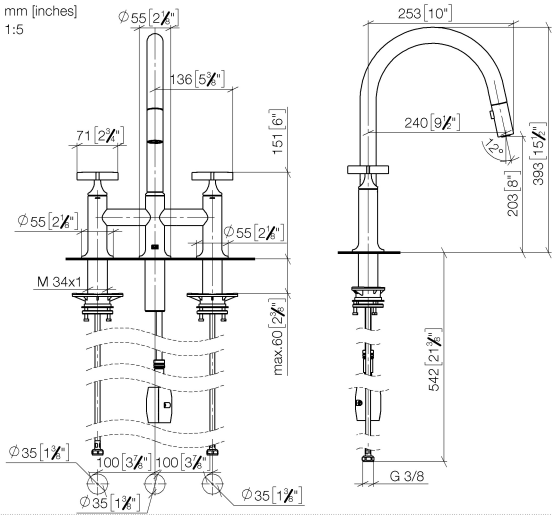

**VAIA Mélangeur sur pont à trois trous Pull-down avec fonction douchette -
Champagne brossé (Or 22cts)**

VAIA

19 875 809

- saillie 240 mm
- bec pivotant 360°
- en option, possibilité de limiter le pivotement avec un set de limitation de pivotement 12 823 970 90
- jet enrichi en air et jet douchette
- Flexible de douche en métal 1800 mm
- tête de douchette avec système anticalcaire
- débit d'eau maxi. 8 l/min avec une pression d'écoulement de 3 bars
- sans plomb
- Ce produit contribue au respect des exigences des systèmes d'évaluation des bâtiments écologiques, par exemple LEED®, BREEAM®, DGNB

VAIA

19 875 809

mm [inches]

1:5

Diagramme de débit

Codes & Standards

DIN 4109

EN 1717

ISO 3822

Ü-Zeichen

VAIA Mélangeur sur pont à trois trous Pull-down avec fonction douchette -
Champagne brossé (Or 22cts)

VAIA

19 875 809

Certificats

Belgaqua_24-005-2 LGA_38

VAIA Mélangeur sur pont à trois trous Pull-down avec fonction douchette -
Champagne broissé (Or 22cts)

VAIA

19 875 809

Version du produit de 7/1/2023

VAIA Mélangeur sur pont à trois trous Pull-down avec fonction douchette -
Champagne brossé (Or 22cts)

VAIA

19 875 809

Liste des pièces de rechange

Version du produit de 7/1/2023