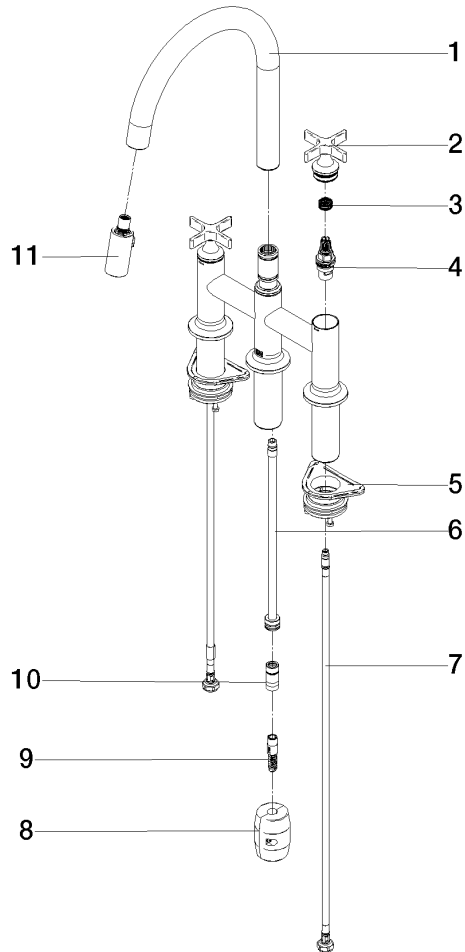

**VAIA Mélangeur sur pont à trois trous Pull-down avec fonction douchette - Dark
Platinum brossé**

VAIA

19 875 809

- saillie 240 mm
- bec pivotant 360°
- en option, possibilité de limiter le pivotement avec un set de limitation de pivotement 12 823 970 90
- jet enrichi en air et jet douchette
- Flexible de douche en métal 1800 mm
- tête de douchette avec système anticalcaire
- débit d'eau maxi. 8 l/min avec une pression d'écoulement de 3 bars
- sans plomb
- Ce produit contribue au respect des exigences des systèmes d'évaluation des bâtiments écologiques, par exemple LEED®, BREEAM®, DGNB

VAIA

19 875 809

mm [inches]

1:5

Diagramme de débit

Codes & Standards

DIN 4109

EN 1717

ISO 3822

Ü-Zeichen

VAIA Mélangeur sur pont à trois trous Pull-down avec fonction douchette - Dark
Platinum brossé

VAIA

19 875 809
Certificats

Belgaqua_24-005-2 LGA_38

19 875 809

Version du produit de 7/1/2023

VAIA Mélangeur sur pont à trois trous Pull-down avec fonction douchette - Dark
Platinum brossé

VAIA

19 875 809

Liste des pièces de rechange

Version du produit de 7/1/2023

| N° | Article Numéro | Désignation | Fréquence de montage | Délai de livraison |
|----|--------------------|---------------|----------------------|--------------------|
| | 90 28 22 397 00-99 | bec déverseur | 16 | 30 |