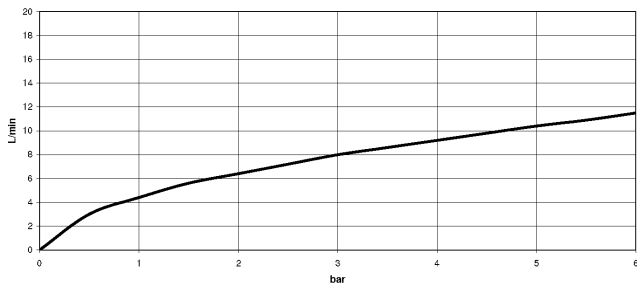

VAIA

19 875 809

mm [inches]

1:5

Diagramme de débit

Codes & Standards

DIN 4109

EN 1717