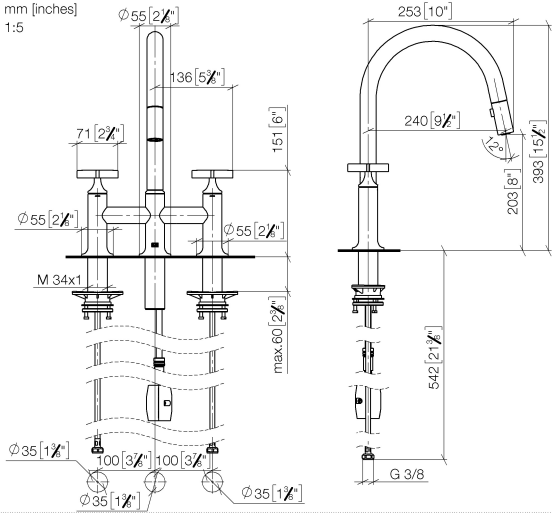

**VAIA Mélangeur sur pont à trois trous Pull-down avec fonction douchette - Dark
Platinum brossé**

VAIA

19 875 809

- saillie 240 mm
- bec pivotant 360°
- en option, possibilité de limiter le pivotement avec un set de limitation de pivotement 12 823 970 90
- jet enrichi en air et jet douchette
- Flexible de douche en métal 1800 mm
- tête de douchette avec système anticalcaire
- débit d'eau maxi. 8 l/min avec une pression d'écoulement de 3 bars
- sans plomb
- Ce produit contribue au respect des exigences des systèmes d'évaluation des bâtiments écologiques, par exemple LEED®, BREEAM®, DGNB

VAIA

19 875 809

mm [inches]

1:5

Diagramme de débit

Codes & Standards

DIN 4109

EN 1717

ISO 3822

Ü-Zeichen

VAIA Mélangeur sur pont à trois trous Pull-down avec fonction douchette - Dark
Platinum brossé

VAIA

19 875 809
Certificats

Belgaqua_24-005-2 LGA_38

19 875 809

Version du produit de 7/1/2023

VAIA Mélangeur sur pont à trois trous Pull-down avec fonction douchette - Dark
Platinum brossé

VAIA

19 875 809

Liste des pièces de rechange

Version du produit de 7/1/2023

| N° | Article Numéro | Désignation | Fréquence de montage | Délai de livraison |
|----|--------------------|---------------|----------------------|--------------------|
| | 90 28 22 397 00-99 | bec déverseur | 16 | 30 |