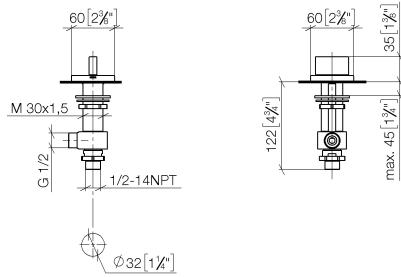

20 000 705

- diamètre de percement des robinets latéraux 32 mm
- rosace 60 x 60 mm
- avec marquage froid

	Dark Chrome	20 000 705-19
	Chrome	20 000 705-00
	Platine brossé	20 000 705-06
	Champagne brossé (Or 22cts)	20 000 705-46
	Champagne (Or 22cts)	20 000 705-47
	Dark Platinum brossé	20 000 705-99

20 000 705

mm [inches]

Diagramme de débit

Certificats

WRAS_2103001.

20 000 705

Les pièces pour les autres finitions peuvent être trouvées ici : Chrome

Liste des pièces de rechange

N°	Article Numéro	Désignation	Fréquence de montage	Délai de livraison
1	90 20 70 051 04-19	poignée (cold)	1	20
2	04 17 11 058 33 90	partie latérale	1	2
3	90 90 03 133 00 90	tête céramique	1	2
4	04 23 10 032 78 90	set de fixation	1	2
5	04 17 11 023 10 90	raccord multiple	1	2
6	90 23 30 040 00-19	joint américain	1	-
La pièce de rechange ne peut plus être commandée, veuillez commander l'article de remplacement				
7	09 30 11 059 90	rondelle	1	2
8	09 23 10 012 90	écrou	1	2