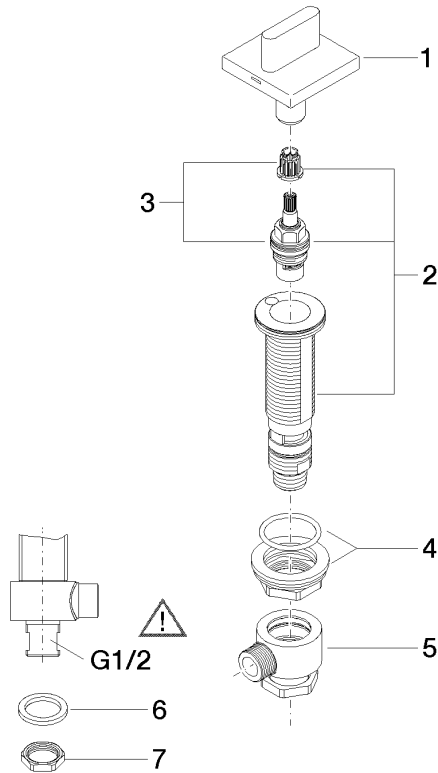

20 000 705

- diamètre de percement des robinets latéraux 32 mm
- rosace 60 x 60 mm
- avec marquage froid

	Dark Chrome	20 000 705-19
	Chrome	20 000 705-00
	Platine brossé	20 000 705-06
	Champagne brossé (Or 22cts)	20 000 705-46
	Champagne (Or 22cts)	20 000 705-47
	Dark Platinum brossé	20 000 705-99

20 000 705

mm [inches]

Diagramme de débit

Certificats

WRAS_2103001.

20 000 705

Les pièces pour les autres finitions peuvent être trouvées ici : Chrome

Liste des pièces de rechange

N°	Article Numéro	Désignation	Fréquence de montage	Délai de livraison
1	90 20 70 051 04-19	poignée (cold)	1	20
2	04 17 11 058 33 90	partie latérale	1	2
3	90 90 03 133 00 90	tête céramique	1	2
4	04 23 10 032 78 90	set de fixation	1	2
5	04 17 11 023 10 90	raccord multiple	1	2
6	90 23 30 040 00-19	joint américain	1	-
La pièce de rechange ne peut plus être commandée, veuillez commander l'article de remplacement				
7	09 30 11 059 90	rondelle	1	2
8	09 23 10 012 90	écrou	1	2