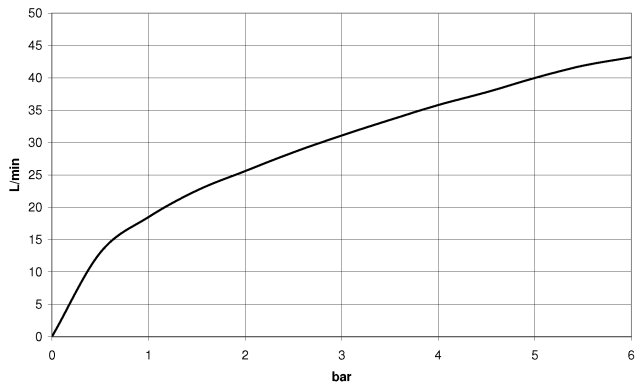

20 000 705

- diamètre de percement des robinets latéraux 32 mm
- rosace 60 x 60 mm
- avec marquage froid

	Dark Chrome	20 000 705-19
	Chrome	20 000 705-00
	Platine brossé	20 000 705-06
	Champagne brossé (Or 22cts)	20 000 705-46
	Champagne (Or 22cts)	20 000 705-47
	Dark Platinum brossé	20 000 705-99

20 000 705

mm [inches]

Diagramme de débit

Certificats

WRAS_2103001.

20 000 705

Les pièces pour les autres finitions peuvent être trouvées ici : Chrome

Liste des pièces de rechange

N°	Article Numéro	Désignation	Fréquence de montage	Délai de livraison
1	90 20 70 051 04-19	poignée (cold)	1	20
2	04 17 11 058 33 90	partie latérale	1	2
3	90 90 03 133 00 90	tête céramique	1	2
4	04 23 10 032 78 90	set de fixation	1	2
5	04 17 11 023 10 90	raccord multiple	1	2
6	90 23 30 040 00-19	joint américain	1	-
La pièce de rechange ne peut plus être commandée, veuillez commander l'article de remplacement				
7	09 30 11 059 90	rondelle	1	2
8	09 23 10 012 90	écrou	1	2