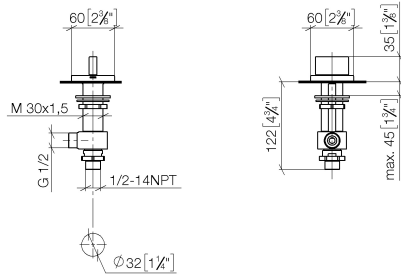

20 000 705

- diamètre de percement des robinets latéraux 32 mm
- rosace 60 x 60 mm
- avec marquage froid

	Champagne brossé (Or 22cts)	20 000 705-46
	Chrome	20 000 705-00
	Platine brossé	20 000 705-06
	Dark Chrome	20 000 705-19
	Champagne (Or 22cts)	20 000 705-47
	Dark Platinum brossé	20 000 705-99

20 000 705

mm [inches]

Diagramme de débit

Certificats

WRAS_2103001.

20 000 705

Les pièces pour les autres finitions peuvent être trouvées ici : [Chrome](#)

Liste des pièces de rechange

N°	Article Numéro	Désignation	Fréquence de montage	Délai de livraison
1	90 20 70 051 04-46	poignée (cold)	1	30
2	04 17 11 058 33 90	partie latérale	1	2
3	90 90 03 133 00 90	tête céramique	1	2
4	04 23 10 032 78 90	set de fixation	1	2
5	04 17 11 023 10 90	raccord multiple	1	2
6	90 23 30 040 00-46	joint américain	1	-
La pièce de rechange ne peut plus être commandée, veuillez commander l'article de remplacement				
7	09 30 11 059 90	rondelle	1	2
8	09 23 10 012 90	écrou	1	2