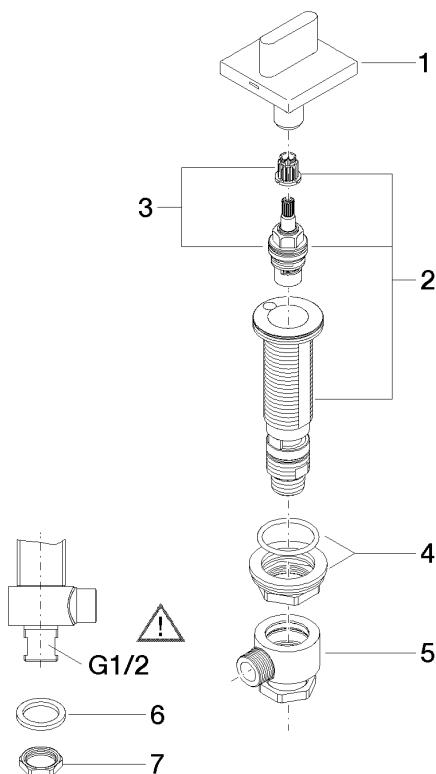

20 000 705

- diamètre de percement des robinets latéraux 32 mm
- rosace 60 x 60 mm
- avec marquage froid

	Champagne brossé (Or 22cts)	20 000 705-46
	Chrome	20 000 705-00
	Platine brossé	20 000 705-06
	Dark Chrome	20 000 705-19
	Champagne (Or 22cts)	20 000 705-47
	Dark Platinum brossé	20 000 705-99

20 000 705

mm [inches]

Diagramme de débit

Certificats

WRAS_2103001.

20 000 705

Les pièces pour les autres finitions peuvent être trouvées ici : [Chrome](#)

Liste des pièces de rechange

N°	Article Numéro	Désignation	Fréquence de montage	Délai de livraison
1	90 20 70 051 04-46	poignée (cold)	1	30
2	04 17 11 058 33 90	partie latérale	1	2
3	90 90 03 133 00 90	tête céramique	1	2
4	04 23 10 032 78 90	set de fixation	1	2
5	04 17 11 023 10 90	raccord multiple	1	2
6	90 23 30 040 00-46	joint américain	1	-
La pièce de rechange ne peut plus être commandée, veuillez commander l'article de remplacement				
7	09 30 11 059 90	rondelle	1	2
8	09 23 10 012 90	écrou	1	2