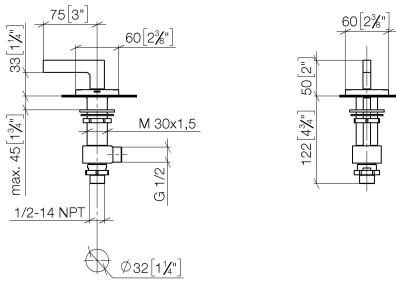

Robinet latéral fermant à droite chaud - Dark Chrome

CL.1

20 000 715

- diamètre de percement 32 mm
- rosace 60 x 60 mm
- avec marquage chaud

S'adapte aux gammes suivantes : CL.1, CYO

	Dark Chrome	20 000 715-19
	Chrome	20 000 715-00
	Platine brossé	20 000 715-06
	Laiton brossé (Or 23cts)	20 000 715-28
	Champagne brossé (Or 22cts)	20 000 715-46
	Champagne (Or 22cts)	20 000 715-47
	Dark Platinum brossé	20 000 715-99

20 000 715

mm [inches]

Diagramme de débit

20 000 715

Les pièces pour les autres finitions peuvent être trouvées ici : Chrome

Liste des pièces de rechange

N°	Article Numéro	Désignation	Fréquence de montage	Délai de livraison
1	90 20 70 057 00-19	poignée (hot)	1	20
2	04 17 11 058 33 90	partie latérale	1	2
3	90 90 03 133 00 90	tête céramique	1	2
4	04 23 10 032 78 90	set de fixation	1	2
5	04 17 11 023 10 90	raccord multiple	1	2
6	09 30 11 059 90	rondelle	1	2
7	09 23 10 012 90	écrou	1	2