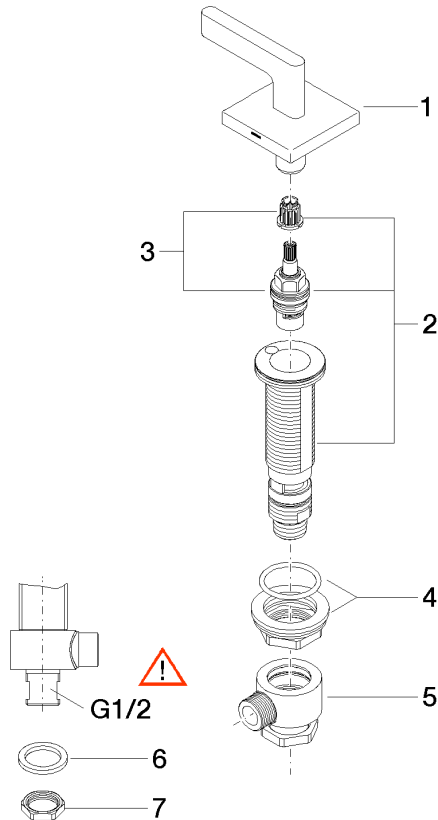

Robinet latéral fermant à droite chaud - Dark Chrome

CL.1

20 000 715

- diamètre de percement 32 mm
- rosace 60 x 60 mm
- avec marquage chaud

S'adapte aux gammes suivantes : CL.1, CYO

	Dark Chrome	20 000 715-19
	Chrome	20 000 715-00
	Platine brossé	20 000 715-06
	Laiton brossé (Or 23cts)	20 000 715-28
	Champagne brossé (Or 22cts)	20 000 715-46
	Champagne (Or 22cts)	20 000 715-47
	Dark Platinum brossé	20 000 715-99

20 000 715

mm [inches]

Diagramme de débit

20 000 715

Les pièces pour les autres finitions peuvent être trouvées ici : Chrome

Liste des pièces de rechange

N°	Article Numéro	Désignation	Fréquence de montage	Délai de livraison
1	90 20 70 057 00-19	poignée (hot)	1	20
2	04 17 11 058 33 90	partie latérale	1	2
3	90 90 03 133 00 90	tête céramique	1	2
4	04 23 10 032 78 90	set de fixation	1	2
5	04 17 11 023 10 90	raccord multiple	1	2
6	09 30 11 059 90	rondelle	1	2
7	09 23 10 012 90	écrou	1	2