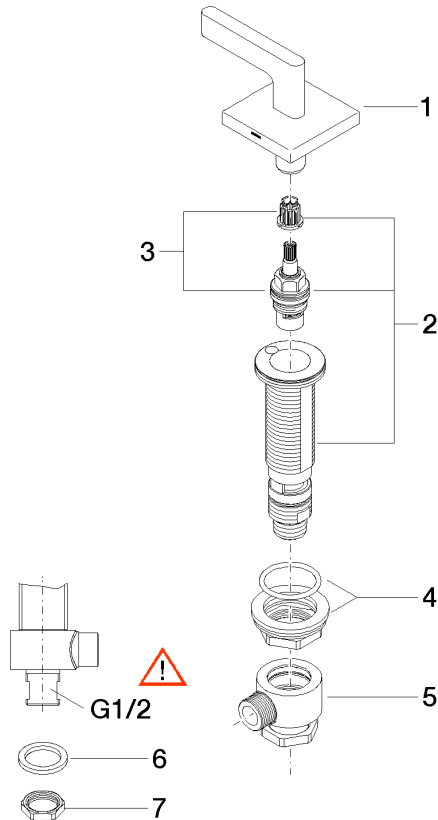

20 000 715

- diamètre de percement 32 mm
- rosace 60 x 60 mm
- avec marquage chaud

S'adapte aux gammes suivantes : CL.1, CYO

	Laiton brossé (Or 23cts)	20 000 715-28
	Chrome	20 000 715-00
	Platine brossé	20 000 715-06
	Dark Chrome	20 000 715-19
	Champagne brossé (Or 22cts)	20 000 715-46
	Champagne (Or 22cts)	20 000 715-47
	Dark Platinum brossé	20 000 715-99

20 000 715

mm [inches]

Diagramme de débit

Certificats

LGA_28688.

20 000 715

Les pièces pour les autres finitions peuvent être trouvées ici : Chrome

Liste des pièces de rechange

N°	Article Numéro	Désignation	Fréquence de montage	Délai de livraison
1	90 20 70 057 00-28	poignée (hot)	1	20
2	04 17 11 058 33 90	partie latérale	1	2
3	90 90 03 133 00 90	tête céramique	1	2
4	04 23 10 032 78 90	set de fixation	1	2
5	04 17 11 023 10 90	raccord multiple	1	2
6	09 30 11 059 90	rondelle	1	2
7	09 23 10 012 90	écrou	1	2