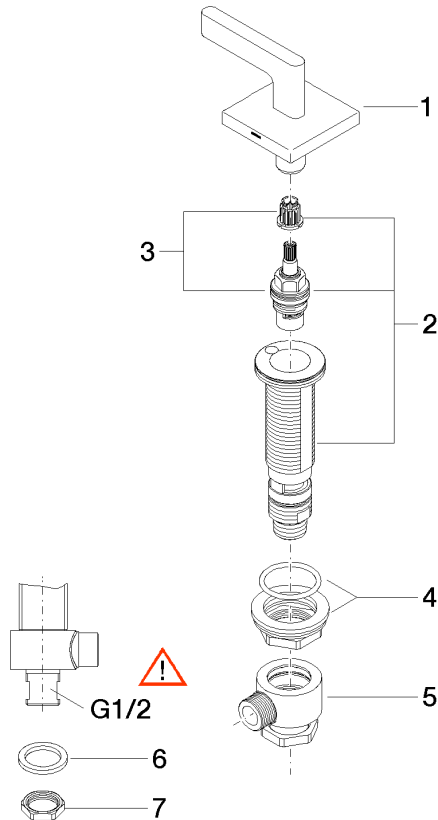

20 000 715

- diamètre de percement 32 mm
- rosace 60 x 60 mm
- avec marquage chaud

S'adapte aux gammes suivantes : CL.1, CYO

	Champagne (Or 22cts)	20 000 715-47
	Chrome	20 000 715-00
	Platine brossé	20 000 715-06
	Dark Chrome	20 000 715-19
	Laiton brossé (Or 23cts)	20 000 715-28
	Champagne brossé (Or 22cts)	20 000 715-46
	Dark Platinum brossé	20 000 715-99

20 000 715

mm [inches]

Diagramme de débit

20 000 715

Les pièces pour les autres finitions peuvent être trouvées ici : Chrome

Liste des pièces de rechange

N°	Article Numéro	Désignation	Fréquence de montage	Délai de livraison
1	90 20 70 057 00-47	poignée (hot)	1	30
2	04 17 11 058 33 90	partie latérale	1	2
3	90 90 03 133 00 90	tête céramique	1	2
4	04 23 10 032 78 90	set de fixation	1	2
5	04 17 11 023 10 90	raccord multiple	1	2
6	09 30 11 059 90	rondelle	1	2
7	09 23 10 012 90	écrou	1	2