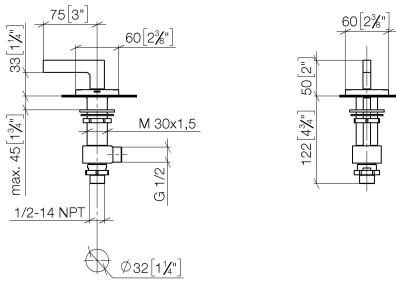

20 000 715

- diamètre de percement 32 mm
- rosace 60 x 60 mm
- avec marquage chaud

S'adapte aux gammes suivantes : CL.1, CYO

	Champagne (Or 22cts)	20 000 715-47
	Chrome	20 000 715-00
	Platine brossé	20 000 715-06
	Dark Chrome	20 000 715-19
	Laiton brossé (Or 23cts)	20 000 715-28
	Champagne brossé (Or 22cts)	20 000 715-46
	Dark Platinum brossé	20 000 715-99

20 000 715

mm [inches]

Diagramme de débit

20 000 715

Les pièces pour les autres finitions peuvent être trouvées ici : Chrome

Liste des pièces de rechange

N°	Article Numéro	Désignation	Fréquence de montage	Délai de livraison
1	90 20 70 057 00-47	poignée (hot)	1	30
2	04 17 11 058 33 90	partie latérale	1	2
3	90 90 03 133 00 90	tête céramique	1	2
4	04 23 10 032 78 90	set de fixation	1	2
5	04 17 11 023 10 90	raccord multiple	1	2
6	09 30 11 059 90	rondelle	1	2
7	09 23 10 012 90	écrou	1	2