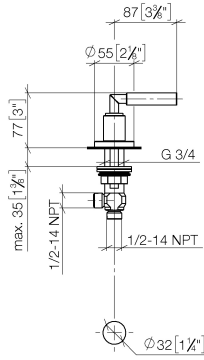

TARA Robinet latéral fermant à gauche - Chrome

TARA

20 000 883

- diamètre de percement 32 mm
- rosace Ø 55 mm

 Chrome	20 000 883-00
Bronze brossé	20 000 883-42
Champagne brossé (Or 22cts)	20 000 883-46
Champagne (Or 22cts)	20 000 883-47

20 000 883

mm [inches]

Diagramme de débit

Codes & Standards

ASME A112.18.1

cUPC

Scottish Water
Byelaws

UK Water Supply
Regulations

TARA Robinet latéral fermant à gauche - Chrome

TARA

20 000 883

Certificats

IAPMO_4976

WRAS_2112

TARA Robinet latéral fermant à gauche - Chrome

TARA

20 000 883

Liste des pièces de rechange

N°	Article Numéro	Désignation	Fréquence de montage	Délai de livraison
	04 20 88 052 00-00	poignée	10	10