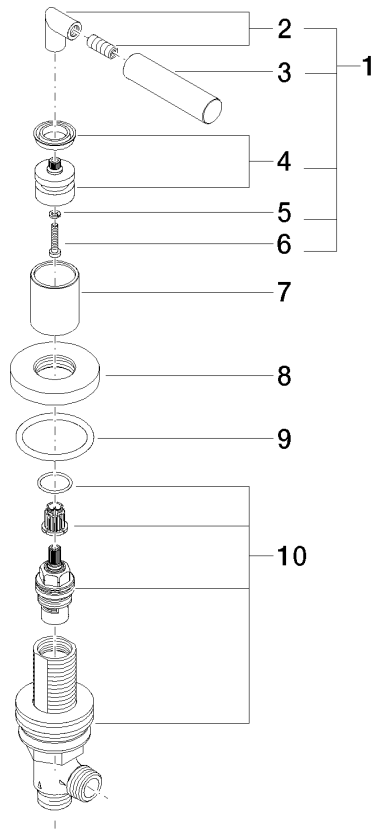

TARA Robinet latéral fermant à gauche - Chrome

TARA

20 000 883

- diamètre de percement 32 mm
- rosace Ø 55 mm

 Chrome	20 000 883-00
Bronze brossé	20 000 883-42
Champagne brossé (Or 22cts)	20 000 883-46
Champagne (Or 22cts)	20 000 883-47

20 000 883

mm [inches]

Diagramme de débit

Codes & Standards

ASME A112.18.1

cUPC

Scottish Water
Byelaws

UK Water Supply
Regulations

TARA Robinet latéral fermant à gauche - Chrome

TARA

20 000 883

Certificats

IAPMO_4976

WRAS_2112

TARA Robinet latéral fermant à gauche - Chrome

TARA

20 000 883

Liste des pièces de rechange

N°	Article Numéro	Désignation	Fréquence de montage	Délai de livraison
	04 20 88 052 00-00	poignée	10	10