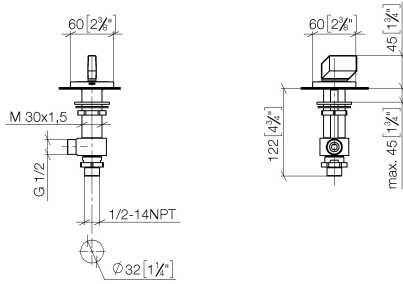

20 001 705

- avec structure WAVES
- diamètre de percement 32 mm
- rosace 60 x 60 mm
- avec marquage froid

	Dark Platinum brossé	20 001 705-99
	Chrome	20 001 705-00
	Platine brossé	20 001 705-06
	Dark Chrome	20 001 705-19
	Champagne brossé (Or 22cts)	20 001 705-46
	Champagne (Or 22cts)	20 001 705-47

20 001 705

mm [inches]

**Diagramme de débit**

**Certificats**

WRAS\_2103001.      LGA\_28688.      IAPMO\_4976 (4).

20 001 705

Les pièces pour les autres finitions peuvent être trouvées ici : [Chrome](#)

### Liste des pièces de rechange

N°	Article Numéro	Désignation	Fréquence de montage	Délai de livraison
1	90 20 70 055 04-99	poignée ( cold )	1	30
2	04 17 11 058 33 90	partie latérale	1	2
3	90 90 03 133 00 90	tête céramique	1	2
4	04 23 10 032 78 90	set de fixation	1	2
5	04 17 11 023 10 90	raccord multiple	1	2
6	90 23 30 040 00-99	joint américain	1	30
7	09 30 11 059 90	rondelle	1	2
8	09 23 10 012 90	écrou	1	2