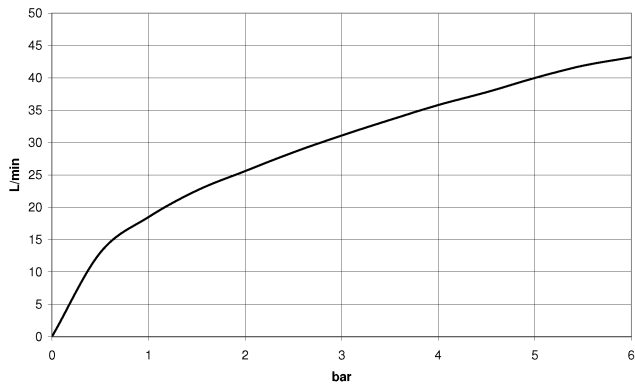

20 001 705

- avec structure WAVES
- diamètre de percement 32 mm
- rosace 60 x 60 mm
- avec marquage froid

	Dark Platinum brossé	20 001 705-99
	Chrome	20 001 705-00
	Platine brossé	20 001 705-06
	Dark Chrome	20 001 705-19
	Champagne brossé (Or 22cts)	20 001 705-46
	Champagne (Or 22cts)	20 001 705-47

20 001 705

mm [inches]

**Diagramme de débit**

**Certificats**

WRAS\_2103001.      LGA\_28688.      IAPMO\_4976 (4).

20 001 705

Les pièces pour les autres finitions peuvent être trouvées ici : [Chrome](#)

### Liste des pièces de rechange

N°	Article Numéro	Désignation	Fréquence de montage	Délai de livraison
1	90 20 70 055 04-99	poignée ( cold )	1	30
2	04 17 11 058 33 90	partie latérale	1	2
3	90 90 03 133 00 90	tête céramique	1	2
4	04 23 10 032 78 90	set de fixation	1	2
5	04 17 11 023 10 90	raccord multiple	1	2
6	90 23 30 040 00-99	joint américain	1	30
7	09 30 11 059 90	rondelle	1	2
8	09 23 10 012 90	écrou	1	2