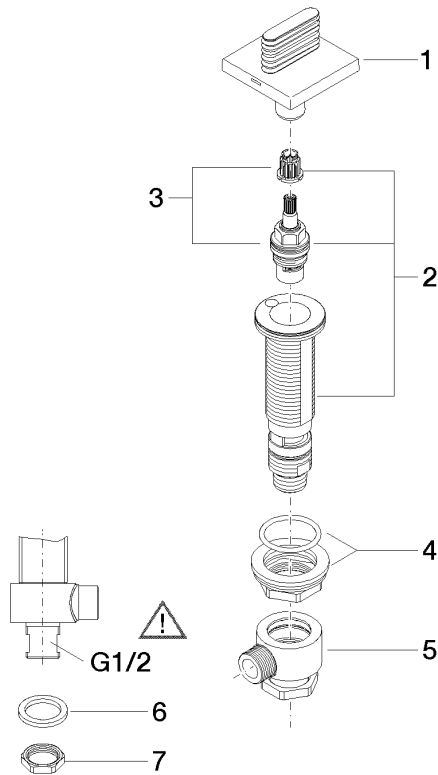

20 001 705

- avec structure WAVES
- diamètre de percement 32 mm
- rosace 60 x 60 mm
- avec marquage froid

	Dark Platinum brossé	20 001 705-99
	Chrome	20 001 705-00
	Platine brossé	20 001 705-06
	Dark Chrome	20 001 705-19
	Champagne brossé (Or 22cts)	20 001 705-46
	Champagne (Or 22cts)	20 001 705-47

20 001 705

mm [inches]

**Diagramme de débit**

**Certificats**

WRAS\_2103001.      LGA\_28688.      IAPMO\_4976 (4).

20 001 705

Les pièces pour les autres finitions peuvent être trouvées ici : [Chrome](#)

### Liste des pièces de rechange

N°	Article Numéro	Désignation	Fréquence de montage	Délai de livraison
1	90 20 70 055 04-99	poignée ( cold )	1	30
2	04 17 11 058 33 90	partie latérale	1	2
3	90 90 03 133 00 90	tête céramique	1	2
4	04 23 10 032 78 90	set de fixation	1	2
5	04 17 11 023 10 90	raccord multiple	1	2
6	90 23 30 040 00-99	joint américain	1	30
7	09 30 11 059 90	rondelle	1	2
8	09 23 10 012 90	écrou	1	2