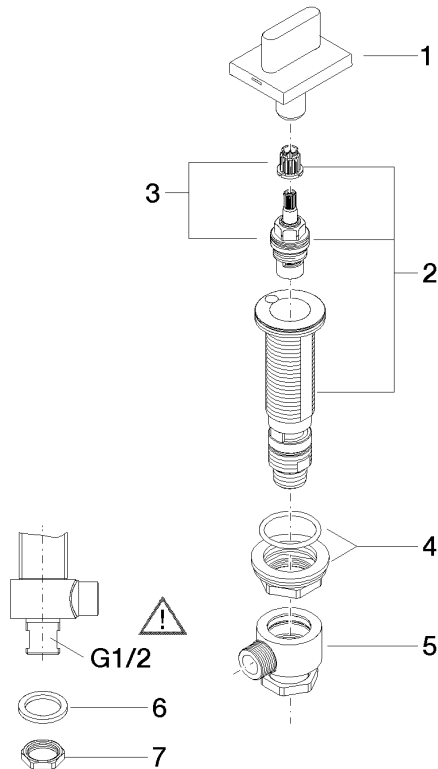

20 004 705

- diamètre de percement 32 mm
- rosace 60 x 47 mm
- avec marquage froid

	Dark Chrome	20 004 705-19
	Chrome	20 004 705-00
	Platine brossé	20 004 705-06
	Champagne brossé (Or 22cts)	20 004 705-46
	Champagne (Or 22cts)	20 004 705-47
	Dark Platinum brossé	20 004 705-99

20 004 705

mm [inches]

Diagramme de débit

Certificats

IAPMO_N-4976.

LGA_28687.

IAPMO_6397.

WRAS_240202020.

20 004 705

Les pièces pour les autres finitions peuvent être trouvées ici : Chrome

Liste des pièces de rechange

N°	Article Numéro	Désignation	Fréquence de montage	Délai de livraison
1	90 20 70 051 06-19	poignée (cold)	1	20
2	04 17 11 058 53 90	partie latérale	1	2
3	90 90 03 153 00 90	tête céramique	1	2
4	04 23 10 032 78 90	set de fixation	1	2
5	04 17 11 023 10 90	raccord multiple	1	2
6	90 23 30 040 00-19	joint américain	1	-
La pièce de rechange ne peut plus être commandée, veuillez commander l'article de remplacement				
7	09 30 11 059 90	rondelle	1	2
8	09 23 10 012 90	écrou	1	2