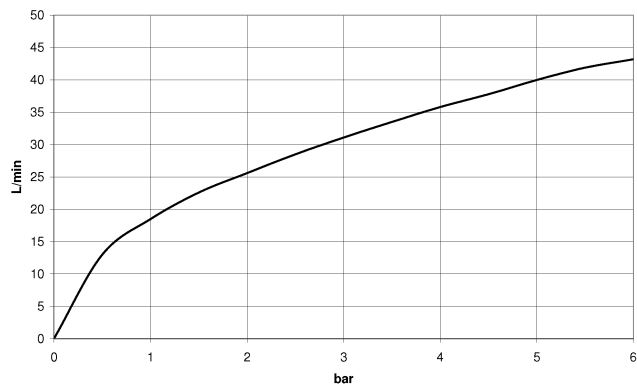

20 004 705

- diamètre de percement 32 mm
- rosace 60 x 47 mm
- avec marquage froid

	Dark Chrome	20 004 705-19
	Chrome	20 004 705-00
	Platine brossé	20 004 705-06
	Champagne brossé (Or 22cts)	20 004 705-46
	Champagne (Or 22cts)	20 004 705-47
	Dark Platinum brossé	20 004 705-99

20 004 705

mm [inches]

Diagramme de débit

Certificats

IAPMO_N-4976.

LGA_28687.

IAPMO_6397.

WRAS_240202020.