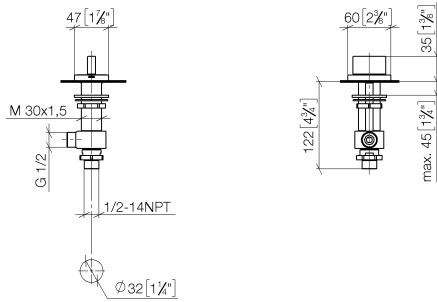

20 004 705

- diamètre de percement 32 mm
- rosace 60 x 47 mm
- avec marquage froid

	Dark Chrome	20 004 705-19
	Chrome	20 004 705-00
	Platine brossé	20 004 705-06
	Champagne brossé (Or 22cts)	20 004 705-46
	Champagne (Or 22cts)	20 004 705-47
	Dark Platinum brossé	20 004 705-99

20 004 705

mm [inches]

Diagramme de débit

Certificats

IAPMO_N-4976.

LGA_28687.

IAPMO_6397.

WRAS_240202020.

20 004 705

Les pièces pour les autres finitions peuvent être trouvées ici : Chrome

Liste des pièces de rechange

N°	Article Numéro	Désignation	Fréquence de montage	Délai de livraison
1	90 20 70 051 06-19	poignée (cold)	1	20
2	04 17 11 058 53 90	partie latérale	1	2
3	90 90 03 153 00 90	tête céramique	1	2
4	04 23 10 032 78 90	set de fixation	1	2
5	04 17 11 023 10 90	raccord multiple	1	2
6	90 23 30 040 00-19	joint américain	1	-
La pièce de rechange ne peut plus être commandée, veuillez commander l'article de remplacement				
7	09 30 11 059 90	rondelle	1	2
8	09 23 10 012 90	écrou	1	2