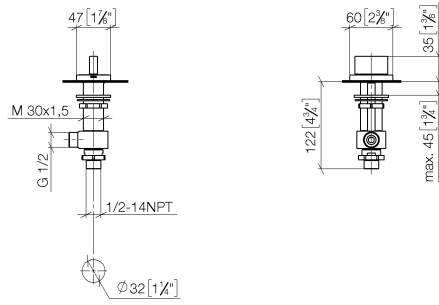

20 004 705

- diamètre de percement 32 mm
- rosace 60 x 47 mm
- avec marquage froid

	Champagne (Or 22cts)	20 004 705-47
	Chrome	20 004 705-00
	Platine brossé	20 004 705-06
	Dark Chrome	20 004 705-19
	Champagne brossé (Or 22cts)	20 004 705-46
	Dark Platinum brossé	20 004 705-99

20 004 705

mm [inches]

**Diagramme de débit**

**Certificats**

IAPMO\_N-4976.      LGA\_28687.      IAPMO\_6397.      WRAS\_240202020.

20 004 705

Les pièces pour les autres finitions peuvent être trouvées ici : [Chrome](#)

### Liste des pièces de rechange

N°	Article Numéro	Désignation	Fréquence de montage	Délai de livraison
1	90 20 70 051 06-47	poignée ( cold )	1	30
2	04 17 11 058 53 90	partie latérale	1	2
3	90 90 03 153 00 90	tête céramique	1	2
4	04 23 10 032 78 90	set de fixation	1	2
5	04 17 11 023 10 90	raccord multiple	1	2
6	90 23 30 040 00-47	joint américain	1	30
7	09 30 11 059 90	rondelle	1	2
8	09 23 10 012 90	écrou	1	2