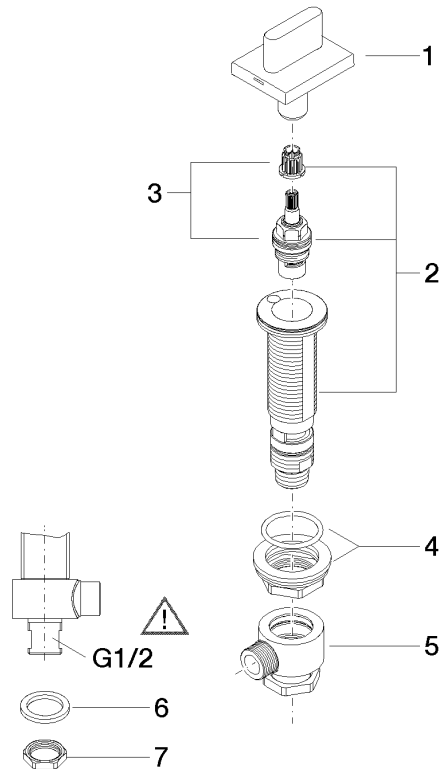

20 004 705

- diamètre de percement 32 mm
- rosace 60 x 47 mm
- avec marquage froid

	Champagne (Or 22cts)	20 004 705-47
	Chrome	20 004 705-00
	Platine brossé	20 004 705-06
	Dark Chrome	20 004 705-19
	Champagne brossé (Or 22cts)	20 004 705-46
	Dark Platinum brossé	20 004 705-99

20 004 705

mm [inches]

**Diagramme de débit**

**Certificats**

IAPMO\_N-4976.      LGA\_28687.      IAPMO\_6397.      WRAS\_240202020.

20 004 705

Les pièces pour les autres finitions peuvent être trouvées ici : [Chrome](#)

### Liste des pièces de rechange

N°	Article Numéro	Désignation	Fréquence de montage	Délai de livraison
1	90 20 70 051 06-47	poignée ( cold )	1	30
2	04 17 11 058 53 90	partie latérale	1	2
3	90 90 03 153 00 90	tête céramique	1	2
4	04 23 10 032 78 90	set de fixation	1	2
5	04 17 11 023 10 90	raccord multiple	1	2
6	90 23 30 040 00-47	joint américain	1	30
7	09 30 11 059 90	rondelle	1	2
8	09 23 10 012 90	écrou	1	2