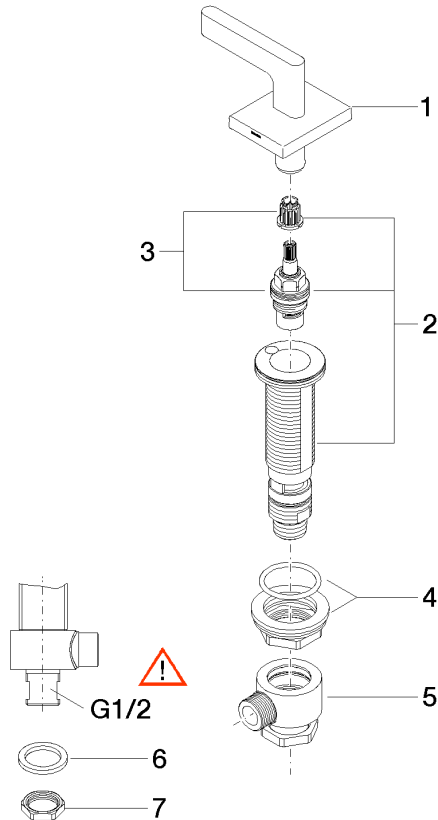

20 004 715

- diamètre de percement 32 mm
- rosace 60 x 47 mm
- avec marquage chaud

S'adapte aux gammes suivantes : CL.1, CYO

	Champagne (Or 22cts)	20 004 715-47
	Chrome	20 004 715-00
	Platine brossé	20 004 715-06
	Laiton brossé (Or 23cts)	20 004 715-28
	Champagne brossé (Or 22cts)	20 004 715-46
	Dark Platinum brossé	20 004 715-99

20 004 715

mm [inches]

**Diagramme de débit**

**Certificats**

IAPMO\_N-4976.      LGA\_28687.      IAPMO\_6397.

20 004 715

Les pièces pour les autres finitions peuvent être trouvées ici : [Chrome](#)

### Liste des pièces de rechange

N°	Article Numéro	Désignation	Fréquence de montage	Délai de livraison
1	90 20 70 057 02-47	poignée ( hot )	1	30
2	04 17 11 058 53 90	partie latérale	1	2
3	90 90 03 153 00 90	tête céramique	1	2
4	04 23 10 032 78 90	set de fixation	1	2
5	04 17 11 023 10 90	raccord multiple	1	2
6	09 30 11 059 90	rondelle	1	2
7	09 23 10 012 90	écrou	1	2