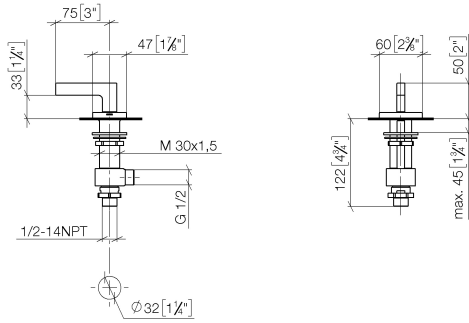

20 004 715

- diamètre de percement 32 mm
- rosace 60 x 47 mm
- avec marquage chaud

S'adapte aux gammes suivantes : CL.1, CYO

	Champagne (Or 22cts)	20 004 715-47
	Chrome	20 004 715-00
	Platine brossé	20 004 715-06
	Laiton brossé (Or 23cts)	20 004 715-28
	Champagne brossé (Or 22cts)	20 004 715-46
	Dark Platinum brossé	20 004 715-99

20 004 715

mm [inches]

**Diagramme de débit**

**Certificats**

IAPMO\_N-4976.      LGA\_28687.      IAPMO\_6397.

20 004 715

Les pièces pour les autres finitions peuvent être trouvées ici : [Chrome](#)

### Liste des pièces de rechange

N°	Article Numéro	Désignation	Fréquence de montage	Délai de livraison
1	90 20 70 057 02-47	poignée ( hot )	1	30
2	04 17 11 058 53 90	partie latérale	1	2
3	90 90 03 153 00 90	tête céramique	1	2
4	04 23 10 032 78 90	set de fixation	1	2
5	04 17 11 023 10 90	raccord multiple	1	2
6	09 30 11 059 90	rondelle	1	2
7	09 23 10 012 90	écrou	1	2