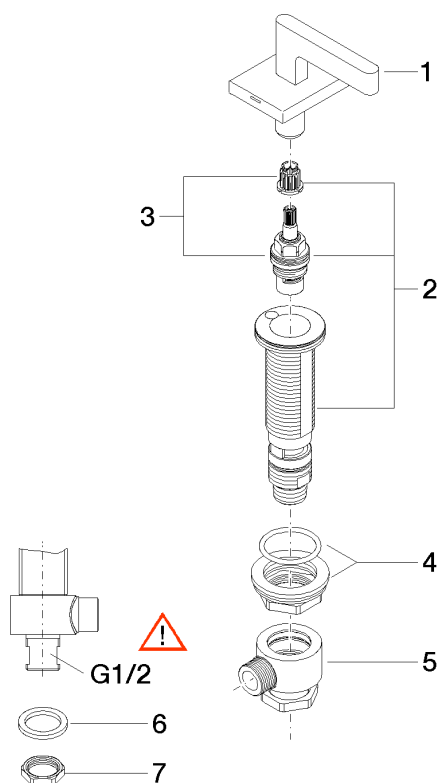

20 004 716

- diamètre de percement 32 mm
- rosace 60 x 47 mm
- avec marquage froid

S'adapte aux gammes suivantes : CL.1, CYO

	Champagne (Or 22cts)	20 004 716-47
	Chrome	20 004 716-00
	Platine brossé	20 004 716-06
	Laiton brossé (Or 23cts)	20 004 716-28
	Champagne brossé (Or 22cts)	20 004 716-46
	Dark Platinum brossé	20 004 716-99

20 004 716

mm [inches]

Diagramme de débit

Certificats

IAPMO_N-4976. LGA_28687. IAPMO_6397.

20 004 716

Les pièces pour les
autres finitions
peuvent être
trouvées ici : Chrome

Liste des pièces de rechange

N°	Article Numéro	Désignation	Fréquence de montage	Délai de livraison
1	90 20 70 057 03-47	poignée (cold)	1	30
2	04 17 11 058 52 90	partie latérale	1	2
3	90 90 03 152 00 90	tête céramique	1	2
4	04 23 10 032 78 90	set de fixation	1	2
5	04 17 11 023 10 90	raccord multiple	1	2
6	09 30 11 059 90	rondelle	1	2
7	09 23 10 012 90	écrou	1	2