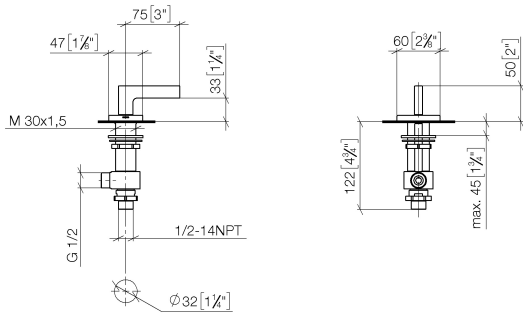

20 004 716

- diamètre de percement 32 mm
- rosace 60 x 47 mm
- avec marquage froid

S'adapte aux gammes suivantes : CL.1, CYO

	Champagne (Or 22cts)	20 004 716-47
	Chrome	20 004 716-00
	Platine brossé	20 004 716-06
	Laiton brossé (Or 23cts)	20 004 716-28
	Champagne brossé (Or 22cts)	20 004 716-46
	Dark Platinum brossé	20 004 716-99

20 004 716

mm [inches]

Diagramme de débit

Certificats

IAPMO_N-4976. LGA_28687. IAPMO_6397.

20 004 716

Les pièces pour les
autres finitions
peuvent être
trouvées ici : Chrome

Liste des pièces de rechange

N°	Article Numéro	Désignation	Fréquence de montage	Délai de livraison
1	90 20 70 057 03-47	poignée (cold)	1	30
2	04 17 11 058 52 90	partie latérale	1	2
3	90 90 03 152 00 90	tête céramique	1	2
4	04 23 10 032 78 90	set de fixation	1	2
5	04 17 11 023 10 90	raccord multiple	1	2
6	09 30 11 059 90	rondelle	1	2
7	09 23 10 012 90	écrou	1	2