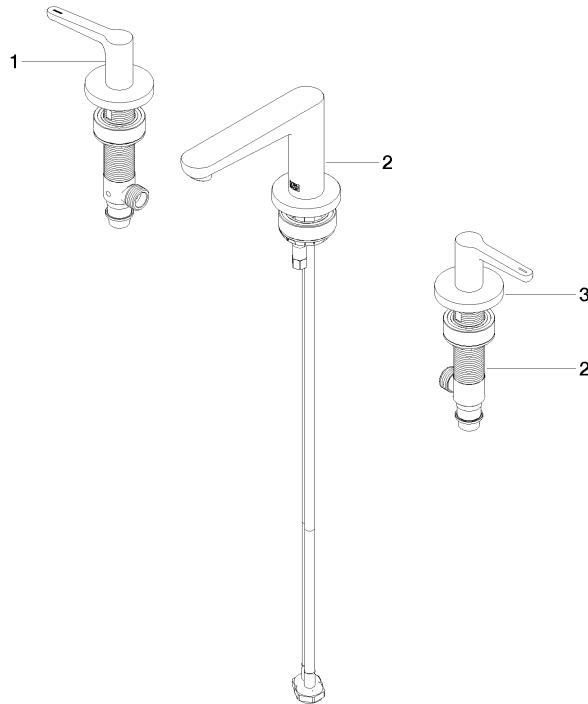

DORNBRAUCHT YAMOU Mélangeur lavabo à 3 trous sans garniture d'écoulement - Soft Black

20 712 831 Version du produit de 1/1/2023

- saillie 131 mm
- jet circulaire enrichi en air
- hauteur de robinetterie 109 mm
- hauteur jusqu'au mousseur 88 mm
- diamètre de percement des robinets latéraux 32 mm
- diamètre de percement du bec 35 mm
- rosace Ø 60 mm
- 2x flexible de pression M 8 x 1 vissé, étanchéité contrôlée
- débit maxi. l/min

Codes & Standards

DIN 4109

ISO 3822

Scottish Water
Byelaws

UK Water Supply
Regulations

Ü-Zeichen

XP P 41-280

DORNBACHT YAMOU Mélangeur lavabo à 3 trous sans garniture d'écoulement - Soft Black

20 712 831 Version du produit de 1/1/2023

Certificats

WRAS_2310

AbP_10

ACS_23 ACC NY

DORNBRAUCHT YAMOU Mélangeur lavabo à 3 trous sans garniture d'écoulement - Soft Black

20 712 831 Version du produit de 1/1/2023

Les pièces pour les autres finitions peuvent être trouvées ici : Chrome

Liste des pièces de rechange

N°	Article Numéro	Désignation	Fréquence de montage	Délai de livraison
1	90 20 83 067 00-69	poignée (hot)	1	2
2	90 19 83 017 00-69	bec déverseur	1	2
3	90 20 83 066 00-69	poignée (cold)	1	2