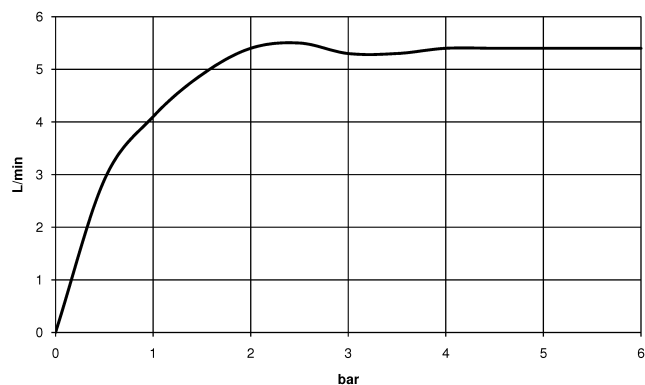

DORNBRAUCHT YAMOU Mélangeur lavabo à 3 trous sans garniture d'écoulement - Soft Black

20 712 831 Version du produit de 1/1/2023

- saillie 131 mm
- jet circulaire enrichi en air
- hauteur de robinetterie 109 mm
- hauteur jusqu'au mousseur 88 mm
- diamètre de percement des robinets latéraux 32 mm
- diamètre de percement du bec 35 mm
- rosace Ø 60 mm
- 2x flexible de pression M 8 x 1 vissé, étanchéité contrôlée
- débit maxi. l/min

	Soft Black	20 712 831-69
	Chrome	20 712 831-00

DORNBRACHT YAMOU Mélangeur lavabo à 3 trous sans garniture d'écoulement - Soft Black

20 712 831 Version du produit de 1/1/2023
mm [inches]

Diagramme de débit

Codes & Standards

DIN 4109

ISO 3822

Scottish Water
Byelaws

UK Water Supply
Regulations

Ü-Zeichen

XP P 41-280

DORNBACHT YAMOU Mélangeur lavabo à 3 trous sans garniture d'écoulement - Soft Black