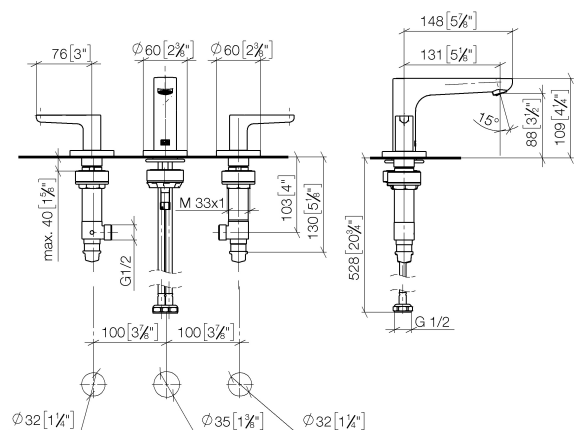

DORNBRAUCHT YAMOU Mélangeur lavabo à 3 trous sans garniture d'écoulement - Soft Black

20 712 831 Version du produit de 1/1/2023

- saillie 131 mm
- jet circulaire enrichi en air
- hauteur de robinetterie 109 mm
- hauteur jusqu'au mousseur 88 mm
- diamètre de percement des robinets latéraux 32 mm
- diamètre de percement du bec 35 mm
- rosace Ø 60 mm
- 2x flexible de pression M 8 x 1 vissé, étanchéité contrôlée
- débit maxi. l/min

	Soft Black	20 712 831-69
	Chrome	20 712 831-00

DORNBRACHT YAMOU Mélangeur lavabo à 3 trous sans garniture d'écoulement - Soft Black

20 712 831 Version du produit de 1/1/2023
mm [inches]

Diagramme de débit

Codes & Standards

DIN 4109

ISO 3822

Scottish Water
Byelaws

UK Water Supply
Regulations

Ü-Zeichen

XP P 41-280

DORNBACHT YAMOU Mélangeur lavabo à 3 trous sans garniture d'écoulement - Soft Black

Les pièces pour les autres finitions peuvent être trouvées ici : Chrome

Liste des pièces de rechange

N°	Article Numéro	Désignation	Fréquence de montage	Délai de livraison
1	90 20 83 067 00-69	poignée (hot)	1	2
2	90 19 83 017 00-69	bec déverseur	1	2
3	90 20 83 066 00-69	poignée (cold)	1	2