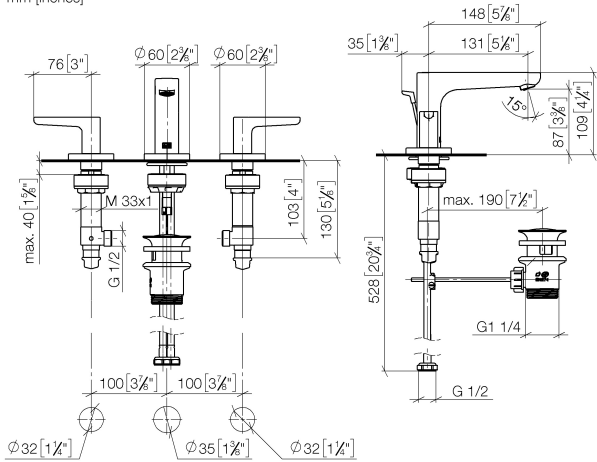

DORNBRAUCHT YAMOU Mélangeur lavabo à 3 trous avec garniture d'écoulement - Chrome

20 713 831

- saillie 125 mm
- jet circulaire enrichi en air
- hauteur de robinetterie 100 mm
- hauteur jusqu'au mousseur 85 mm
- diamètre de percement des robinets latéraux 32 mm
- diamètre de percement du bec 35 mm
- rosace Ø 60 mm
- 2x flexible de pression M 8 x 1 vissé, étanchéité contrôlée
- débit maxi. 6,8 l/min
- rosace Ø 60 mm

Chrome

20 713 831-00

Soft Black

20 713 831-69

DORNBRACHT YAMOU Mélangeur lavabo à 3 trous avec garniture d'écoulement - Chrome

20 713 831
mm [inches]

Diagramme de débit

Codes & Standards

DIN 4109

ISO 3822

Scottish Water
Byelaws

UK Water Supply
Regulations

Ü-Zeichen

XP P 41-280

DORNBACHT YAMOU Mélangeur lavabo à 3 trous avec garniture d'écoulement - Chrome

20 713 831

Certificats

ACS_23 ACC NY

AbP_10

WRAS_2310

DORNBRACT YAMOU Mélangeur lavabo à 3 trous avec garniture d'écoulement - Chrome

20 713 831

Version du produit de 1/1/2023

Les pièces pour les autres finitions peuvent être trouvées ici : [Soft Black](#)