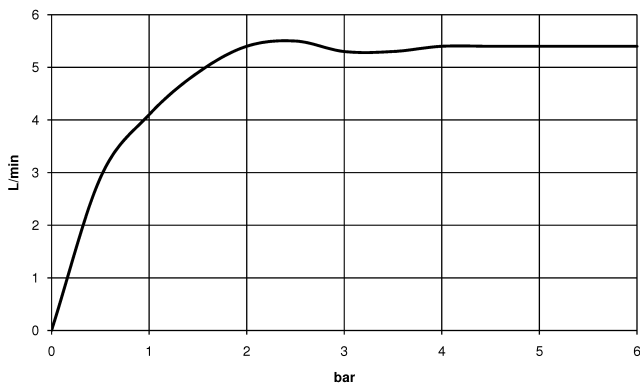

DORNBRAUCHT YAMOU Mélangeur lavabo à 3 trous avec garniture d'écoulement - Chrome

20 713 831

- saillie 125 mm
- jet circulaire enrichi en air
- hauteur de robinetterie 100 mm
- hauteur jusqu'au mousseur 85 mm
- diamètre de percement des robinets latéraux 32 mm
- diamètre de percement du bec 35 mm
- rosace Ø 60 mm
- 2x flexible de pression M 8 x 1 vissé, étanchéité contrôlée
- débit maxi. 6,8 l/min
- rosace Ø 60 mm

Chrome

20 713 831-00

Soft Black

20 713 831-69

DORNBRACHT YAMOU Mélangeur lavabo à 3 trous avec garniture d'écoulement - Chrome

20 713 831
mm [inches]

Diagramme de débit

Codes & Standards