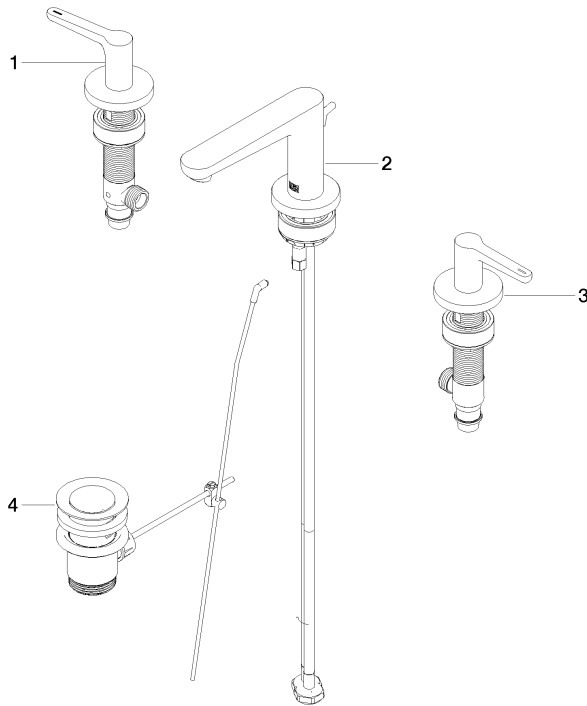

DORNBRAUCHT YAMOU Mélangeur lavabo à 3 trous avec garniture d'écoulement - Chrome

20 713 831

- saillie 125 mm
- jet circulaire enrichi en air
- hauteur de robinetterie 100 mm
- hauteur jusqu'au mousseur 85 mm
- diamètre de percement des robinets latéraux 32 mm
- diamètre de percement du bec 35 mm
- rosace Ø 60 mm
- 2x flexible de pression M 8 x 1 vissé, étanchéité contrôlée
- débit maxi. 6,8 l/min
- rosace Ø 60 mm

DIN 4109

ISO 3822

Scottish Water
Byelaws

UK Water Supply
Regulations

Ü-Zeichen

XP P 41-280

DORNBACHT YAMOU Mélangeur lavabo à 3 trous avec garniture d'écoulement - Chrome

20 713 831

Certificats

ACS_23 ACC NY

AbP_10

WRAS_2310

DORNBRACT YAMOU Mélangeur lavabo à 3 trous avec garniture d'écoulement - Chrome

20 713 831

Version du produit de 1/1/2023

Les pièces pour les autres finitions peuvent être trouvées ici : [Soft Black](#)

DORNBACHT YAMOU Mélangeur lavabo à 3 trous avec garniture d'écoulement - Chrome

20 713 831

Liste des pièces de rechange

Version du produit de 1/1/2023

N°	Article Numéro	Désignation	Fréquence de montage	Délai de livraison
	90 20 83 067 00-00	poignée (hot)	11	-