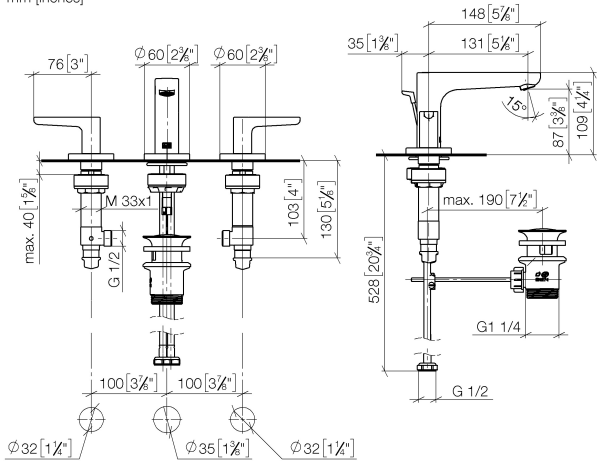

DORNBRACTH YAMOU Mélangeur lavabo à 3 trous avec garniture d'écoulement - Soft Black

20 713 831

- saillie 125 mm
- jet circulaire enrichi en air
- hauteur de robinetterie 100 mm
- hauteur jusqu'au mousseur 85 mm
- diamètre de percement des robinets latéraux 32 mm
- diamètre de percement du bec 35 mm
- rosace Ø 60 mm
- 2x flexible de pression M 8 x 1 vissé, étanchéité contrôlée
- débit maxi. 6,8 l/min
- rosace Ø 60 mm

	Soft Black	20 713 831-69
	Chrome	20 713 831-00

DORNBRAUCHT YAMOU Mélangeur lavabo à 3 trous avec garniture d'écoulement - Soft Black

20 713 831
mm [inches]

Diagramme de débit

Codes & Standards

DIN 4109

ISO 3822

Scottish Water
Byelaws

UK Water Supply
Regulations

Ü-Zeichen

XP P 41-280

DORNBACHT YAMOU Mélangeur lavabo à 3 trous avec garniture d'écoulement - Soft Black

20 713 831

Certificats

ACS_23 ACC NY

AbP_10

WRAS_2310

DORNBRACTH YAMOU Mélangeur lavabo à 3 trous avec garniture d'écoulement - Soft Black

20 713 831

Version du produit de 1/1/2023

Les pièces pour les autres finitions peuvent être trouvées ici : [Chrome](#)