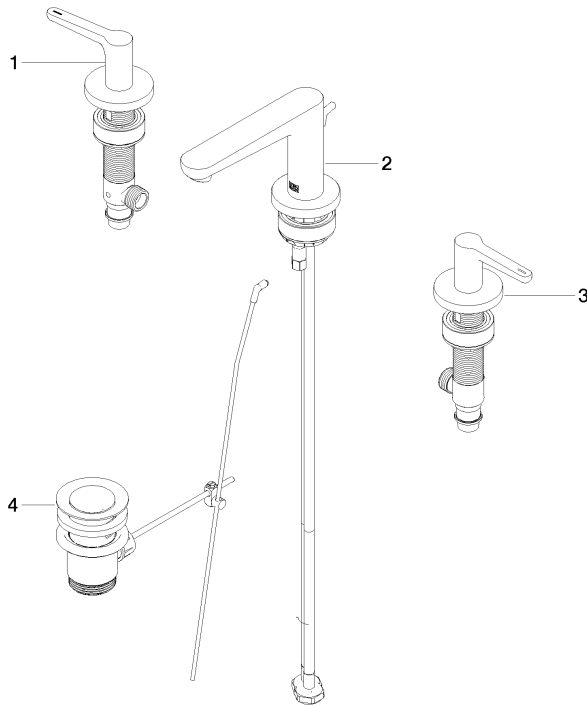

DORNBRACTH YAMOU Mélangeur lavabo à 3 trous avec garniture d'écoulement - Soft Black

20 713 831

- saillie 125 mm
- jet circulaire enrichi en air
- hauteur de robinetterie 100 mm
- hauteur jusqu'au mousseur 85 mm
- diamètre de percement des robinets latéraux 32 mm
- diamètre de percement du bec 35 mm
- rosace Ø 60 mm
- 2x flexible de pression M 8 x 1 vissé, étanchéité contrôlée
- débit maxi. 6,8 l/min
- rosace Ø 60 mm

AbP_10

WRAS_2310

DORNBRACTH YAMOU Mélangeur lavabo à 3 trous avec garniture d'écoulement - Soft Black

20 713 831

Version du produit de 1/1/2023

Les pièces pour les autres finitions peuvent être trouvées ici : [Chrome](#)

DORNBACHT YAMOU Mélangeur lavabo à 3 trous avec garniture d'écoulement - Soft Black

20 713 831

Liste des pièces de rechange

Version du produit de 1/1/2023

N°	Article Numéro	Désignation	Fréquence de montage	Délai de livraison
	90 20 83 067 00-69	poignée (hot)	11	-