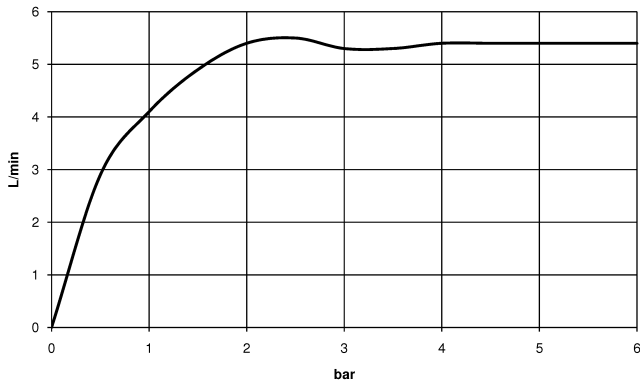

DORNBRACTH YAMOU Mélangeur lavabo à 3 trous avec garniture d'écoulement - Soft Black

20 713 831

- saillie 125 mm
- jet circulaire enrichi en air
- hauteur de robinetterie 100 mm
- hauteur jusqu'au mousseur 85 mm
- diamètre de percement des robinets latéraux 32 mm
- diamètre de percement du bec 35 mm
- rosace Ø 60 mm
- 2x flexible de pression M 8 x 1 vissé, étanchéité contrôlée
- débit maxi. 6,8 l/min
- rosace Ø 60 mm

	Soft Black	20 713 831-69
	Chrome	20 713 831-00

DORNBRAUCHT YAMOU Mélangeur lavabo à 3 trous avec garniture d'écoulement - Soft Black

20 713 831
mm [inches]

Diagramme de débit

Codes & Standards

DIN 4109

ISO 3822

Scottish Water
Byelaws

UK Water Supply
Regulations

Ü-Zeichen

XP P 41-280

DORNBACHT YAMOU Mélangeur lavabo à 3 trous avec garniture d'écoulement - Soft Black

20 713 831

Certificats

ACS_23 ACC NY