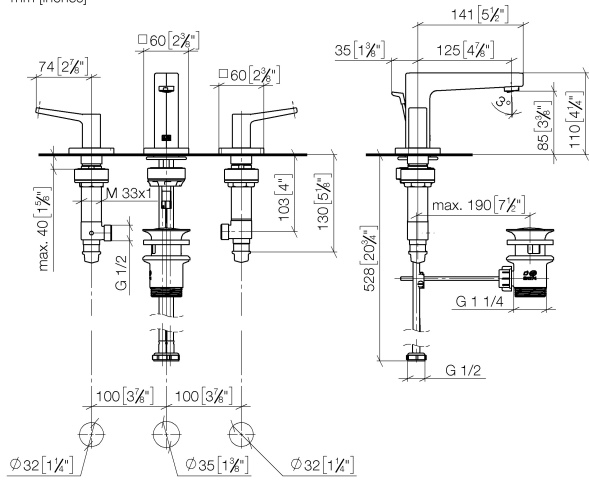

DORNBRAUCHT YARRE Mélangeur lavabo à 3 trous avec garniture d'écoulement - Chrome

20 713 832

- saillie 125 mm
- jet circulaire enrichi en air
- hauteur de robinetterie 100 mm
- hauteur jusqu'au mousseur 85 mm
- diamètre de percement des robinets latéraux 32 mm
- diamètre de percement du bec 35 mm
- rosace 60 x 60 mm
- 2x flexible de pression M 8 x 1 vissé, étanchéité contrôlée
- débit maxi. 6,8 l/min

Chrome

20 713 832-00

Soft Black

20 713 832-69

DORNBRAUCHT YARRE Mélangeur lavabo à 3 trous avec garniture d'écoulement - Chrome

20 713 832
mm [inches]

Diagramme de débit

Certificats