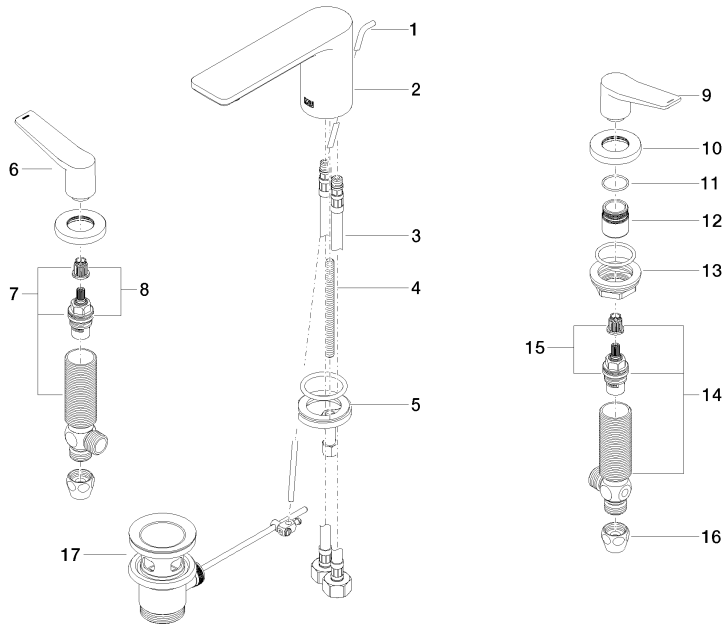

**LISSÉ Mélangeur lavabo à 3 trous avec garniture d'écoulement - Dark Platinum
brossé**

LISSÉ

20 713 845

- saillie 130 mm
- bec déverseur fixe
- jet circulaire enrichi en air
- hauteur de robinetterie 95 mm
- hauteur jusqu'au mousseur 75 mm
- diamètre de percement des robinets latéraux 32 mm
- diamètre de percement du bec 35 mm
- rosace Ø 48 mm
- débit maxi. 5,7 l/min
- sans plomb
- Ce produit contribue au respect des exigences des systèmes d'évaluation des bâtiments écologiques, par exemple LEED®, BREEAM®, DGNB

Convient uniquement à un lavabo avec trop-plein.

	Dark Platinum brossé	20 713 845-99
	Chrome	20 713 845-00
	Platine brossé	20 713 845-06
	Dark Chrome	20 713 845-19
	Noir mat	20 713 845-33
	Chrome brossé	20 713 845-93

20 713 845

Les pièces pour les
autres finitions
peuvent être
trouvées ici : Chrome

Liste des pièces de rechange

N°	Article Numéro	Désignation	Fréquence de montage	Délai de livraison
1	09 31 09 120-99	tige	1	60
2	90 11 84 013 00-99	bec déverseur	1	30
3	04 30 04 019 00 90	flexible	2	2
4	09 31 11 012 90	tige	1	2
5	04 30 11 038 75 90	set de fixation	1	2
6	09 20 84 025-99	poignée (hot)	1	60
7	04 17 11 055 51 90	partie latérale	1	2
8	90 90 03 151 00 90	tête céramique	1	2
9	09 20 84 024-99	poignée (cold)	1	60
10	09 27 84 023-99	rosace	2	60
11	09 14 10 098 90	joint	2	2
12	09 18 40 206 90	anneau	2	2
13	04 23 10 032 78 90	set de fixation	2	2
14	04 17 11 055 50 90	partie latérale	1	2
15	90 90 03 150 00 90	tête céramique	1	2
16	90 23 30 040 00-99	joint américain	2	30
17	90 11 01 001 00-99	garniture d'écoulement	1	30