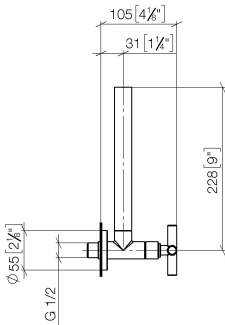

22 900 892

- rosace Ø 55 mm
- gaine de flexible 200 mm, à recouper

	Bronze brossé	22 900 892-42
	Chrome	22 900 892-00
	Platine brossé	22 900 892-06
	Platine	22 900 892-08
	Dark Chrome	22 900 892-19
	Laiton brossé (Or 23cts)	22 900 892-28
	Noir mat	22 900 892-33
	Champagne brossé (Or 22cts)	22 900 892-46
	Champagne (Or 22cts)	22 900 892-47
	Dark Platinum brossé	22 900 892-99

22 900 892

mm [inches]

Diagramme de débit

22 900 892

Version du produit de 5/27/2021

Les pièces pour les autres finitions peuvent être trouvées ici : [Chrome](#)

22 900 892

Liste des pièces de rechange