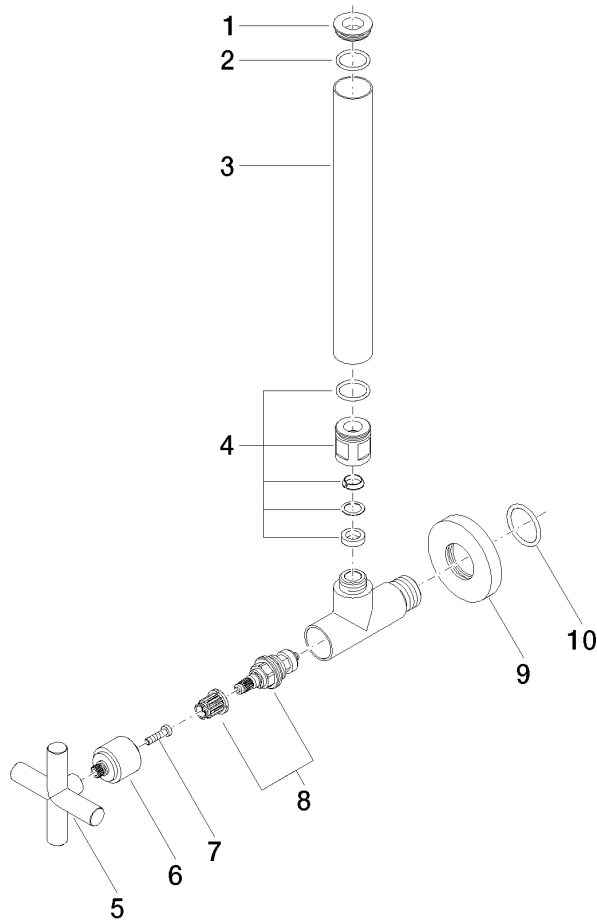

22 900 892

- rosace Ø 55 mm
- gaine de flexible 200 mm, à recouper

	Bronze brossé	22 900 892-42
	Chrome	22 900 892-00
	Platine brossé	22 900 892-06
	Platine	22 900 892-08
	Dark Chrome	22 900 892-19
	Laiton brossé (Or 23cts)	22 900 892-28
	Noir mat	22 900 892-33
	Champagne brossé (Or 22cts)	22 900 892-46
	Champagne (Or 22cts)	22 900 892-47
	Dark Platinum brossé	22 900 892-99

22 900 892

mm [inches]

Diagramme de débit

22 900 892

Version du produit de 5/27/2021

Les pièces pour les autres finitions peuvent être trouvées ici : [Chrome](#)

22 900 892

Liste des pièces de rechange