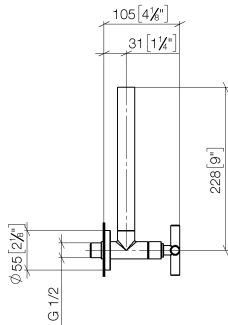

22 900 892

- rosace Ø 55 mm
- gaine de flexible 200 mm, à recouper

	Champagne (Or 22cts)	22 900 892-47
	Chrome	22 900 892-00
	Platine brossé	22 900 892-06
	Platine	22 900 892-08
	Dark Chrome	22 900 892-19
	Laiton brossé (Or 23cts)	22 900 892-28
	Noir mat	22 900 892-33
	Champagne brossé (Or 22cts)	22 900 892-46
	Dark Platinum brossé	22 900 892-99

22 900 892

mm [inches]

Diagramme de débit

22 900 892

Les pièces pour les  
autres finitions  
peuvent être  
trouvées ici : Chrome