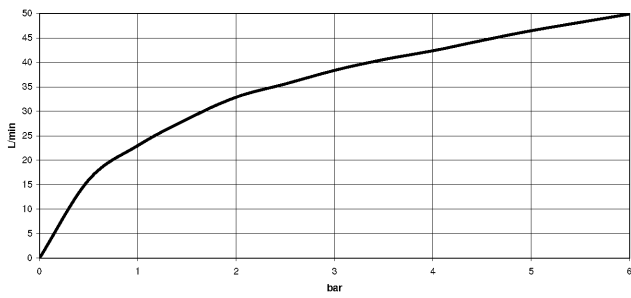

22 900 892

mm [inches]

Diagramme de débit

22 900 892

Les pièces pour les  
autres finitions  
peuvent être  
trouvées ici : Chrome