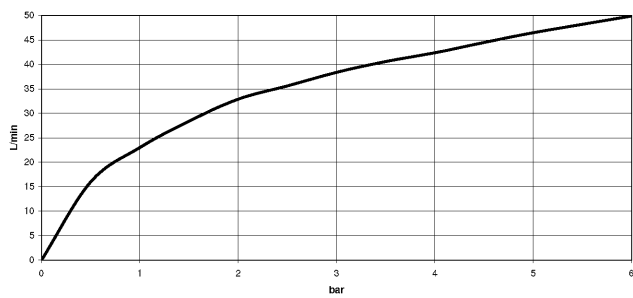

Robinet équerre - Champagne brossé (Or 22cts)

IMO

22 901 782

- rosace 60 x 60 mm
- gaine de flexible 200 mm, à recouper
- raccord 1/2"

S'adapte aux gammes suivantes : IMO, MEM, CL.1

	Champagne brossé (Or 22cts)	22 901 782-46
	Chrome	22 901 782-00
	Platine brossé	22 901 782-06
	Platine	22 901 782-08
	Dark Chrome	22 901 782-19
	Laiton brossé (Or 23cts)	22 901 782-28
	Noir mat	22 901 782-33
	Champagne (Or 22cts)	22 901 782-47
	Chrome brossé	22 901 782-93
	Dark Platinum brossé	22 901 782-99

22 901 782

mm [inches]

Diagramme de débit

Certificats

WRAS_2205004.

22 901 782

Les pièces pour les
autres finitions
peuvent être
trouvées ici : Chrome