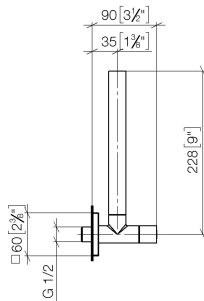

Robinet équerre - Champagne brossé (Or 22cts)

IMO

22 901 782

- rosace 60 x 60 mm
- gaine de flexible 200 mm, à recouper
- raccord 1/2"

S'adapte aux gammes suivantes : IMO, MEM, CL.1

	Champagne brossé (Or 22cts)	22 901 782-46
	Chrome	22 901 782-00
	Platine brossé	22 901 782-06
	Platine	22 901 782-08
	Dark Chrome	22 901 782-19
	Laiton brossé (Or 23cts)	22 901 782-28
	Noir mat	22 901 782-33
	Champagne (Or 22cts)	22 901 782-47
	Chrome brossé	22 901 782-93
	Dark Platinum brossé	22 901 782-99

22 901 782

mm [inches]

Diagramme de débit

Certificats

WRAS_2205004.

22 901 782

Les pièces pour les
autres finitions
peuvent être
trouvées ici : Chrome