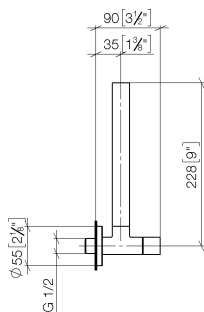

## Robinet équerre - Dark Chrome

22 901 979

- rosace Ø 55 mm
- gaine de flexible 200 mm, à recouper

	Dark Chrome	22 901 979-19
	Chrome	22 901 979-00
	Platine brossé	22 901 979-06
	Platine	22 901 979-08
	Laiton (Or 23cts)	22 901 979-09
	Laiton brossé (Or 23cts)	22 901 979-28
	Noir mat	22 901 979-33
	Champagne brossé (Or 22cts)	22 901 979-46
	Champagne (Or 22cts)	22 901 979-47
	Chrome brossé	22 901 979-93
	Dark Platinum brossé	22 901 979-99

## Robinet équerre - Dark Chrome

22 901 979

mm [inches]

### Diagramme de débit