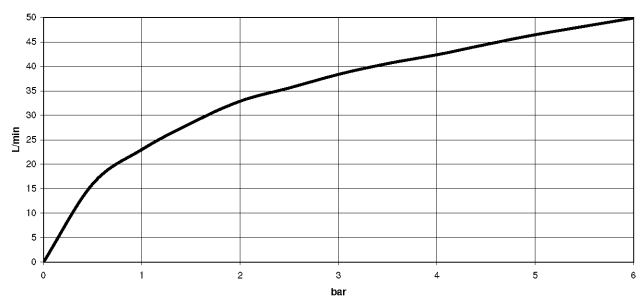

## Robinet équerre - Dark Chrome

22 901 979

- rosace Ø 55 mm
- gaine de flexible 200 mm, à recouper

	Dark Chrome	22 901 979-19
	Chrome	22 901 979-00
	Platine brossé	22 901 979-06
	Platine	22 901 979-08
	Laiton (Or 23cts)	22 901 979-09
	Laiton brossé (Or 23cts)	22 901 979-28
	Noir mat	22 901 979-33
	Champagne brossé (Or 22cts)	22 901 979-46
	Champagne (Or 22cts)	22 901 979-47
	Chrome brossé	22 901 979-93
	Dark Platinum brossé	22 901 979-99

## Robinet équerre - Dark Chrome

22 901 979

mm [inches]

### Diagramme de débit