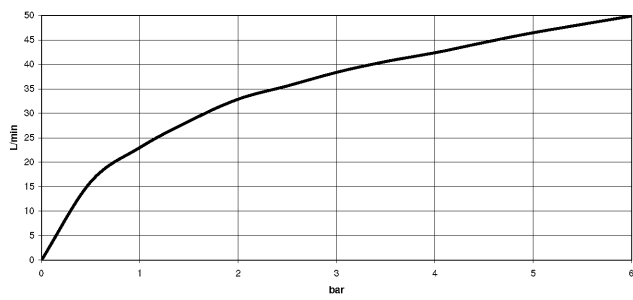

## Robinet équerre - Chrome brossé

22 901 979

- rosace Ø 55 mm
- gaine de flexible 200 mm, à recouper

	Chrome brossé	22 901 979-93
	Chrome	22 901 979-00
	Platine brossé	22 901 979-06
	Platine	22 901 979-08
	Laiton (Or 23cts)	22 901 979-09
	Dark Chrome	22 901 979-19
	Laiton brossé (Or 23cts)	22 901 979-28
	Noir mat	22 901 979-33
	Champagne brossé (Or 22cts)	22 901 979-46
	Champagne (Or 22cts)	22 901 979-47
	Dark Platinum brossé	22 901 979-99

## Robinet équerre - Chrome brossé

22 901 979

mm [inches]

### Diagramme de débit