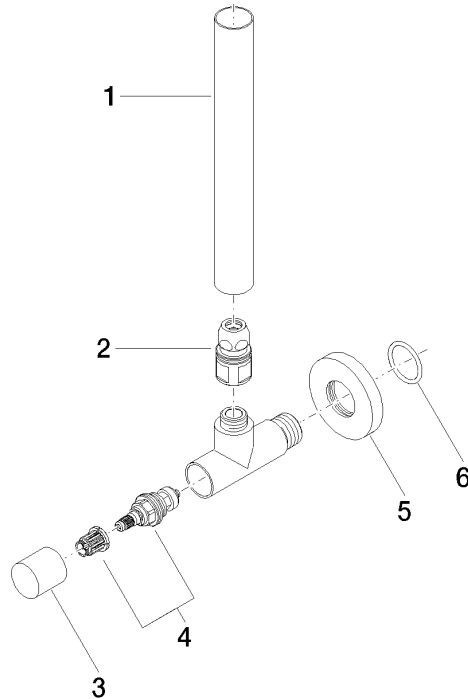

## Robinet équerre - Chrome brossé

22 901 979

- rosace Ø 55 mm
- gaine de flexible 200 mm, à recouper

	Chrome brossé	22 901 979-93
	Chrome	22 901 979-00
	Platine brossé	22 901 979-06
	Platine	22 901 979-08
	Laiton (Or 23cts)	22 901 979-09
	Dark Chrome	22 901 979-19
	Laiton brossé (Or 23cts)	22 901 979-28
	Noir mat	22 901 979-33
	Champagne brossé (Or 22cts)	22 901 979-46
	Champagne (Or 22cts)	22 901 979-47
	Dark Platinum brossé	22 901 979-99

## Robinet équerre - Chrome brossé

22 901 979

mm [inches]

### Diagramme de débit

### Liste des pièces de rechange

N°	Article Numéro	Désignation	Fréquence de montage	Délai de livraison
1	09 28 22 020-93	tuyau	1	20
2	90 24 03 276 00 90	lot de transformation	1	2
3	09 20 22 001-93	poignée	1	20
4	90 90 03 006 00 90	tête céramique	1	2
5	09 27 22 015-93	rosace	1	20
6	09 14 10 093 90	joint	1	2