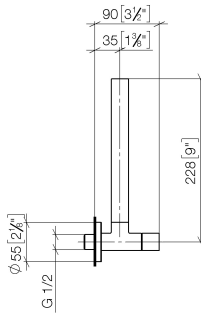

## Robinet équerre - Chrome brossé

22 901 979

- rosace Ø 55 mm
- gaine de flexible 200 mm, à recouper

	Chrome brossé	22 901 979-93
	Chrome	22 901 979-00
	Platine brossé	22 901 979-06
	Platine	22 901 979-08
	Laiton (Or 23cts)	22 901 979-09
	Dark Chrome	22 901 979-19
	Laiton brossé (Or 23cts)	22 901 979-28
	Noir mat	22 901 979-33
	Champagne brossé (Or 22cts)	22 901 979-46
	Champagne (Or 22cts)	22 901 979-47
	Dark Platinum brossé	22 901 979-99

## Robinet équerre - Chrome brossé

22 901 979

mm [inches]

### Diagramme de débit

### Liste des pièces de rechange

N°	Article Numéro	Désignation	Fréquence de montage	Délai de livraison
1	09 28 22 020-93	tuyau	1	20
2	90 24 03 276 00 90	lot de transformation	1	2
3	09 20 22 001-93	poignée	1	20
4	90 90 03 006 00 90	tête céramique	1	2
5	09 27 22 015-93	rosace	1	20
6	09 14 10 093 90	joint	1	2