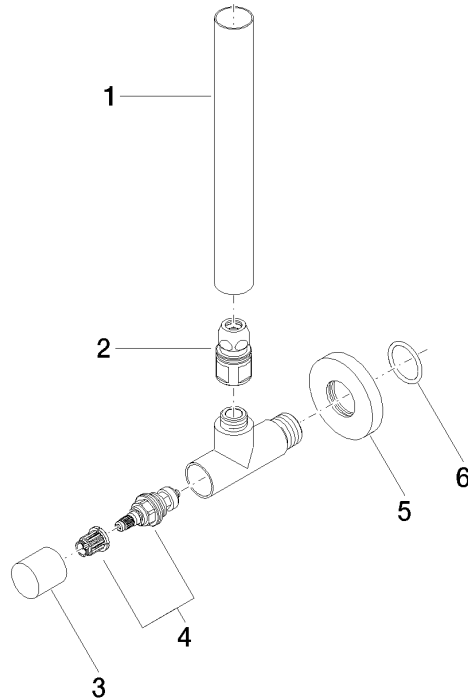

Robinet équerre - Dark Platinum brossé

22 901 979

- rosace Ø 55 mm
- gaine de flexible 200 mm, à recouper

	Dark Platinum brossé	22 901 979-99
	Chrome	22 901 979-00
	Platine brossé	22 901 979-06
	Platine	22 901 979-08
	Laiton (Or 23cts)	22 901 979-09
	Dark Chrome	22 901 979-19
	Laiton brossé (Or 23cts)	22 901 979-28
	Noir mat	22 901 979-33
	Champagne brossé (Or 22cts)	22 901 979-46
	Champagne (Or 22cts)	22 901 979-47
	Chrome brossé	22 901 979-93

Robinet équerre - Dark Platinum brossé

22 901 979

mm [inches]

Diagramme de débit

Certificats

WRAS_2205004.

Robinet équerre - Dark Platinum brossé

22 901 979

Les pièces pour les
autres finitions
peuvent être
trouvées ici : [Chrome](#)

Liste des pièces de rechange

N°	Article Numéro	Désignation	Fréquence de montage	Délai de livraison
1	09 28 22 020-99	tuyau	1	30
2	90 24 03 276 00 90	lot de transformation	1	2
3	09 20 22 001-99	poignée	1	30
4	90 90 03 006 00 90	tête céramique	1	2
5	09 27 22 015-99	rosace	1	30
6	09 14 10 093 90	joint	1	2