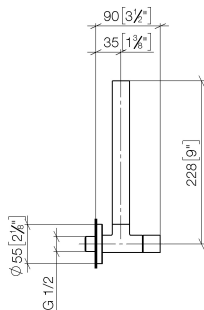

Robinet équerre - Dark Platinum brossé

22 901 979

- rosace Ø 55 mm
- gaine de flexible 200 mm, à recouper

	Dark Platinum brossé	22 901 979-99
	Chrome	22 901 979-00
	Platine brossé	22 901 979-06
	Platine	22 901 979-08
	Laiton (Or 23cts)	22 901 979-09
	Dark Chrome	22 901 979-19
	Laiton brossé (Or 23cts)	22 901 979-28
	Noir mat	22 901 979-33
	Champagne brossé (Or 22cts)	22 901 979-46
	Champagne (Or 22cts)	22 901 979-47
	Chrome brossé	22 901 979-93

Robinet équerre - Dark Platinum brossé

22 901 979

mm [inches]

Diagramme de débit

Certificats

WRAS_2205004.

Robinet équerre - Dark Platinum brossé

22 901 979

Les pièces pour les
autres finitions
peuvent être
trouvées ici : [Chrome](#)

Liste des pièces de rechange

N°	Article Numéro	Désignation	Fréquence de montage	Délai de livraison
1	09 28 22 020-99	tuyau	1	30
2	90 24 03 276 00 90	lot de transformation	1	2
3	09 20 22 001-99	poignée	1	30
4	90 90 03 006 00 90	tête céramique	1	2
5	09 27 22 015-99	rosace	1	30
6	09 14 10 093 90	joint	1	2