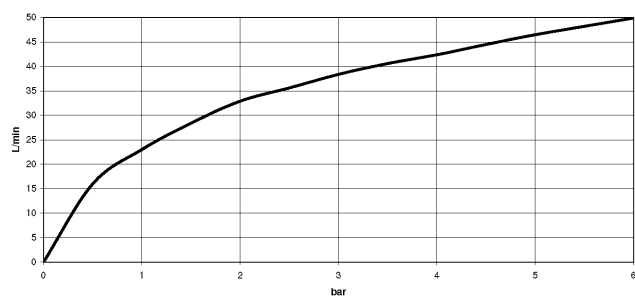

Robinet équerre - Dark Platinum brossé

22 901 979

- rosace Ø 55 mm
- gaine de flexible 200 mm, à recouper

	Dark Platinum brossé	22 901 979-99
	Chrome	22 901 979-00
	Platine brossé	22 901 979-06
	Platine	22 901 979-08
	Laiton (Or 23cts)	22 901 979-09
	Dark Chrome	22 901 979-19
	Laiton brossé (Or 23cts)	22 901 979-28
	Noir mat	22 901 979-33
	Champagne brossé (Or 22cts)	22 901 979-46
	Champagne (Or 22cts)	22 901 979-47
	Chrome brossé	22 901 979-93

Robinet équerre - Dark Platinum brossé

22 901 979

mm [inches]

Diagramme de débit

Certificats

WRAS_2205004.

Robinet équerre - Dark Platinum brossé

22 901 979