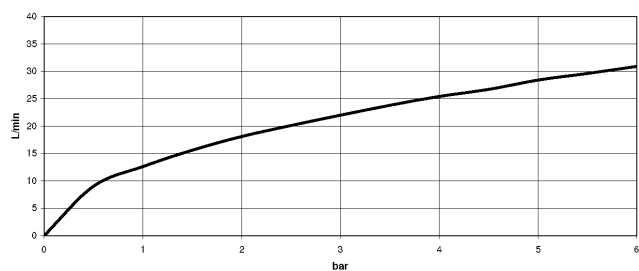

**TARA Mélangeur bain/douche pour montage mural et garniture de douche -
Dark Platinum brossé**

TARA

25 133 882
mm [inches]

Diagramme de débit

Certificats

WRAS_2210004.

LGA_18933.

Belgaqua_21-026-
27_4.