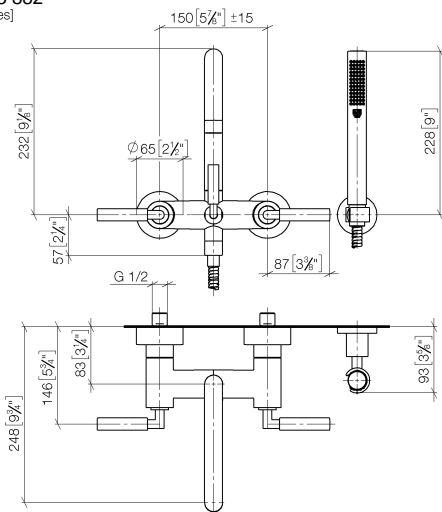

**TARA Mélangeur bain/douche pour montage mural et garniture de douche -
Dark Platinum brossé**

TARA

25 133 882

- bec déverseur : jet circulaire enrichi en air
- débit d'eau maxi. 22 l/min avec une pression d'écoulement de 3 bars
- Douchette à main : COMPACT RAIN, débit max. 6,8 l/min (à 3 bar)
- garniture de douche avec système anticalcaire pour douche ou baignoire
- saillie 240 mm
- inverseur rotatif bain/douche
- rosaces coulissantes Ø 65 mm
- rosace pour support de douche Ø 50 mm
- raccord 1/2"
- calibre de percement 150 mm ± 15 mm
- flexible de douche métallique 1250 mm avec protection anti-torsion intégrée

**TARA Mélangeur bain/douche pour montage mural et garniture de douche -
Dark Platinum brossé**

TARA

25 133 882
mm [inches]

Diagramme de débit

Certificats

WRAS_2210004.

LGA_18933.

Belgaqua_21-026-
27_4.

25 133 882
Les pièces pour les
autres finitions
peuvent être
trouvées ici : Chrome

Liste des pièces de rechange

N°	Article Numéro	Désignation	Fréquence de montage	Délai de livraison
1	25 100 882-99	garniture de douche	1	-
La pièce de rechange ne peut plus être commandée, veuillez commander l'article de remplacement				
2	90 14 20 026 00 90	joint	1	2
3	28 050 892-99	TARA Support de douche - Dark Platinum brossé	1	30
4	90 30 02 072 00-99	Flexible métallique de douche 1/2" x 3/8" x 1250 mm - Dark Platinum brossé	1	30
5	28 019 979-99	Douchette à main - Dark Platinum brossé	1	30