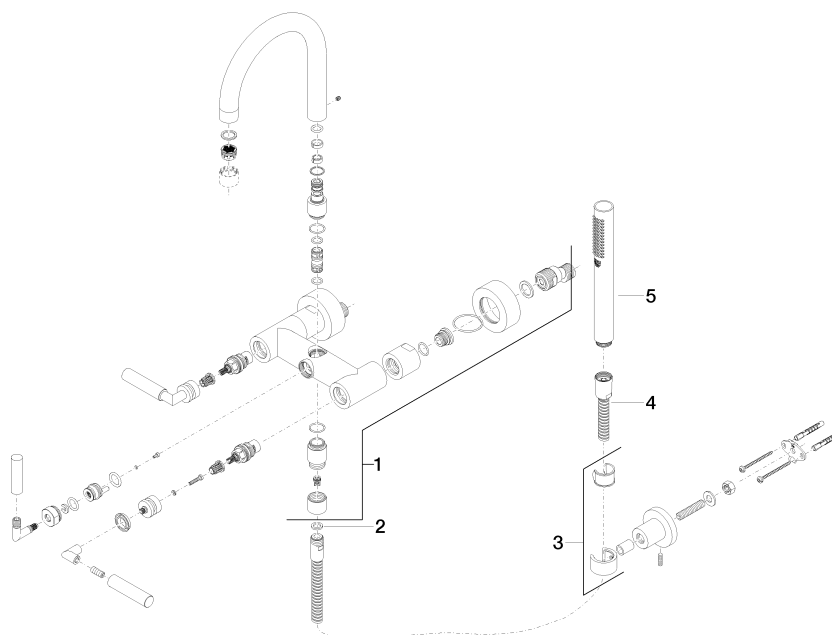

**TARA Mélangeur bain/douche pour montage mural et garniture de douche -
Dark Platinum brossé**

TARA

25 133 882

- bec déverseur : jet circulaire enrichi en air
- débit d'eau maxi. 22 l/min avec une pression d'écoulement de 3 bars
- Douchette à main : COMPACT RAIN, débit max. 6,8 l/min (à 3 bar)
- garniture de douche avec système anticalcaire pour douche ou baignoire
- saillie 240 mm
- inverseur rotatif bain/douche
- rosaces coulissantes Ø 65 mm
- rosace pour support de douche Ø 50 mm
- raccord 1/2"
- calibre de percement 150 mm ± 15 mm
- flexible de douche métallique 1250 mm avec protection anti-torsion intégrée

Avec sécurité anti-retour.

Combinaison possible avec des raccords colonnette sur demande (x-TRA SERVICE).

	Dark Platinum brossé	25 133 882-99
	Chrome	25 133 882-00
	Platine brossé	25 133 882-06
	Platine	25 133 882-08
	Dark Chrome	25 133 882-19
	Laiton brossé (Or 23cts)	25 133 882-28
	Noir mat	25 133 882-33
	Champagne brossé (Or 22cts)	25 133 882-46
	Champagne (Or 22cts)	25 133 882-47
	Chrome brossé	25 133 882-93

**TARA Mélangeur bain/douche pour montage mural et garniture de douche -
Dark Platinum brossé**

TARA

25 133 882
mm [inches]

Diagramme de débit

Certificats

WRAS_2210004.

LGA_18933.

Belgaqua_21-026-
27_4.

25 133 882
Les pièces pour les
autres finitions
peuvent être
trouvées ici : Chrome

Liste des pièces de rechange

N°	Article Numéro	Désignation	Fréquence de montage	Délai de livraison
1	25 100 882-99	garniture de douche	1	-
La pièce de rechange ne peut plus être commandée, veuillez commander l'article de remplacement				
2	90 14 20 026 00 90	joint	1	2
3	28 050 892-99	TARA Support de douche - Dark Platinum brossé	1	30
4	90 30 02 072 00-99	Flexible métallique de douche 1/2" x 3/8" x 1250 mm - Dark Platinum brossé	1	30
5	28 019 979-99	Douchette à main - Dark Platinum brossé	1	30