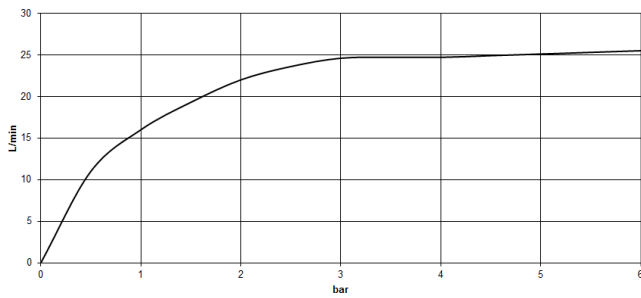

VAIA

Diagramme de débit

Codes & Standards

EN 1717

VAIA Mitigeur monocommande bain/douche avec tube vertical positionnement libre et garniture de douche - Champagne brossé (Or 22cts)

VAIA

25 863 809

Certificats