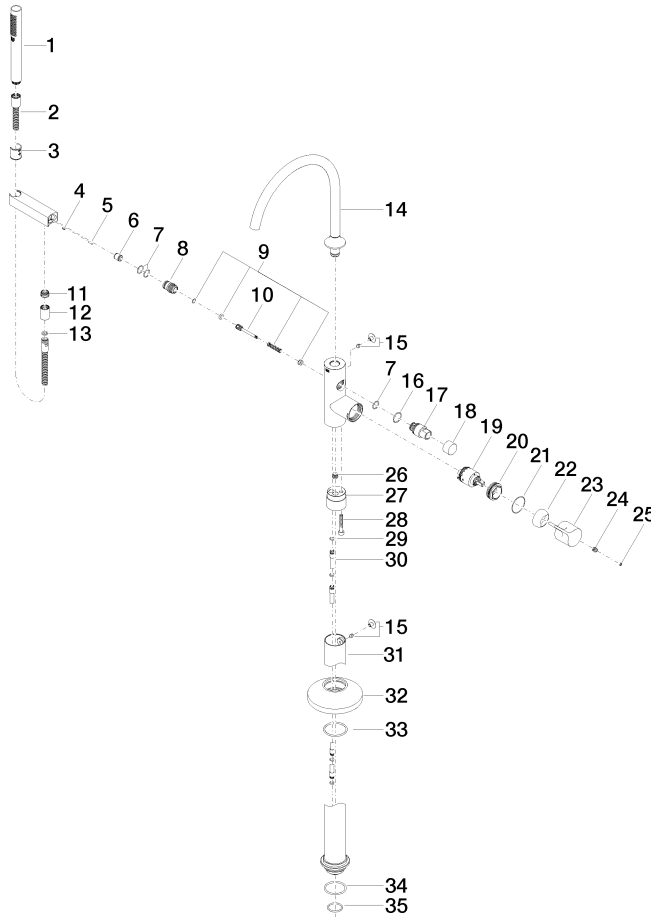

VAIA Mitigeur monocommande bain/douche avec tube vertical positionnement libre et garniture de douche - Champagne brossé (Or 22cts)

VAIA

25 863 809