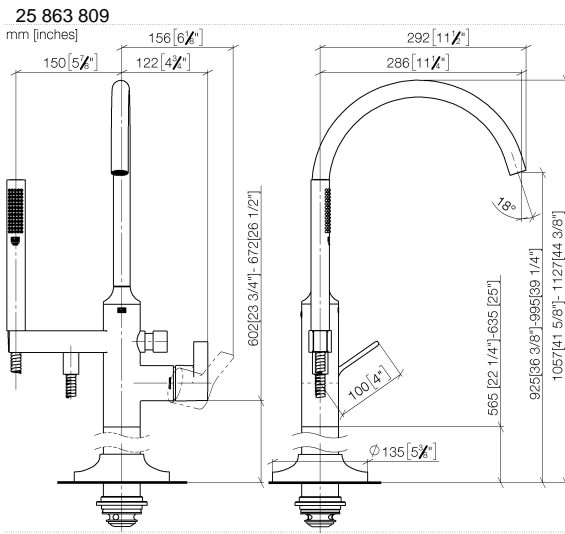

VAIA Mitigeur monocommande bain/douche avec tube vertical positionnement libre et garniture de douche - Champagne brossé (Or 22cts)

VAIA

25 863 809

- bec déverseur : jet circulaire enrichi en air
 - débit d'eau maxi. 24,6 l/min avec une pression d'écoulement de 3 bars
 - Douchette à main : COMPACT RAIN, débit max. 6,8 l/min (à 3 bar)
 - douchette à main micro avec système anti-calcaire
 - saillie 281 mm
 - bec pivotant 360°
 - inverseur automatique bain/douche
 - hauteur totale 1057 - 1127 mm
 - support de douchette
 - hauteur de tube vertical 565 - 635 mm
 - hauteur jusqu'au mousseur 925 - 995 mm
 - rosaces coulissantes Ø 135 mm
 - flexible de douche métallique 1250 mm avec protection anti-torsion intégrée
- Avec sécurité anti-retour.**

Accessoires requis

- Fixation au sol à encastrer -** 35 945 970 90
- profondeur de montage max. 150 mm
 - profondeur de montage mini. 80 mm

VAIA Mitigeur monocommande bain/douche avec tube vertical positionnement libre et garniture de douche - Champagne brossé (Or 22cts)

VAIA

Diagramme de débit

Codes & Standards

EN 1717

VAIA Mitigeur monocommande bain/douche avec tube vertical positionnement libre et garniture de douche - Champagne brossé (Or 22cts)

VAIA

25 863 809

Certificats

Belgaqua_24-003-2

VAIA Mitigeur monocommande bain/douche avec tube vertical positionnement libre et garniture de douche - Champagne brossé (Or 22cts)

VAIA

25 863 809

VAIA Mitigeur monocommande bain/douche avec tube vertical positionnement libre et garniture de douche - Champagne brossé (Or 22cts)