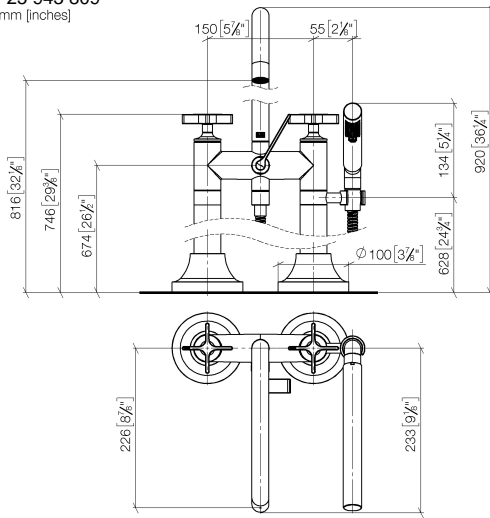

Accessoires requis

- Fixation au sol à encastrer -** 35 944 970 90
- profondeur de montage max. 160 mm
 - profondeur de montage mini. 80 mm

**VAIA Mélangeur bain à 2 trous positionnement libre avec douchette à main -
Dark Platinum brossé**

VAIA

25 943 809
mm [inches]

Diagramme de débit

Certificats

Belgauqa_22_276_2 LGA_29294.
7_2.

IAPMO_4976 (4).

WRAS_240502008.

25 943 809

25 943 809

Liste des pièces de rechange

N°	Article Numéro	Désignation	Fréquence de montage	Délai de livraison
1	90 20 80 010 01-99	poignée (cold)	1	30
2	90 90 03 131 00 90	tête céramique	1	2
3	90 28 22 317 00-99	bec déverseur	1	30
4	09 24 03 273-99	raccord à vis	1	30
5	90 14 10 032 00 90	joint	1	2
6	90 21 10 011 00 90	inverseur	1	2
7	90 20 80 011 01-99	poignée (hot)	1	30
8	90 20 80 015 02-99	poignée	1	30
9	04 24 04 189 00-99	raccord à vis	1	30
10	90 14 20 002 00 90	joint	1	2
11	28 019 979-99	Douchette à main - Dark Platinum brossé	1	30
12	90 30 02 072 00-99	Flexible métallique de douche 1/2" x 3/8" x 1250 mm - Dark Platinum brossé	1	30
13	90 18 40 035 00 90	douille	1	2
14	04 28 10 029 01-99	patte de fixation	1	30
15	09 29 05 021 20 90	raccord à vis	2	2
16	09 14 10 112 90	joint	4	2
17	90 14 10 055 00 90	joint	4	2
18	09 28 10 028-99	douille	1	30
19	90 27 80 019 00-99	rosace	2	30
20	09 23 30 040-07	écrou	2	30
21	09 24 03 121-99	raccord à vis	1	30
22	09 23 01 131 90	anti-retour	1	2
23	09 21 02 143-99	douille	1	30
24	90 14 20 026 00 90	joint	1	2
25	04 28 22 009 20-99	raccord	2	30
26	09 14 10 081 90	joint	2	2
27	09 24 03 094-07	raccord à vis	2	30
28	04 23 10 023 00 90	set de fixation	6	2
29	09 30 11 130-07	raccord	2	30
30	09 24 03 081 10 90	rallonge	4	2
31	09 24 03 080 90	rallonge	2	2