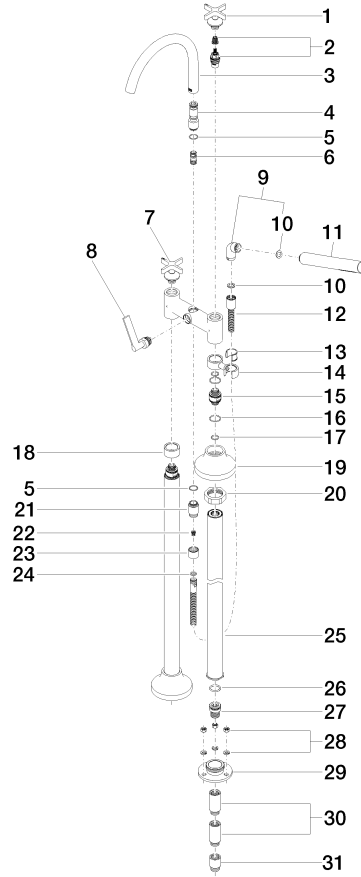

Accessoires requis

- Fixation au sol à encastrer -** 35 944 970 90
- profondeur de montage max. 160 mm
 - profondeur de montage mini. 80 mm

**VAIA Mélangeur bain à 2 trous positionnement libre avec douchette à main -
Dark Platinum brossé**

VAIA

25 943 809
mm [inches]

Diagramme de débit

Certificats

Belgauqa_22_276_2 LGA_29294.
7_2.

IAPMO_4976 (4).

WRAS_240502008.

25 943 809

25 943 809

Liste des pièces de rechange

N°	Article Numéro	Désignation	Fréquence de montage	Délai de livraison
1	90 20 80 010 01-99	poignée (cold)	1	30
2	90 90 03 131 00 90	tête céramique	1	2
3	90 28 22 317 00-99	bec déverseur	1	30
4	09 24 03 273-99	raccord à vis	1	30
5	90 14 10 032 00 90	joint	1	2
6	90 21 10 011 00 90	inverseur	1	2
7	90 20 80 011 01-99	poignée (hot)	1	30
8	90 20 80 015 02-99	poignée	1	30
9	04 24 04 189 00-99	raccord à vis	1	30
10	90 14 20 002 00 90	joint	1	2
11	28 019 979-99	Douchette à main - Dark Platinum brossé	1	30
12	90 30 02 072 00-99	Flexible métallique de douche 1/2" x 3/8" x 1250 mm - Dark Platinum brossé	1	30
13	90 18 40 035 00 90	douille	1	2
14	04 28 10 029 01-99	patte de fixation	1	30
15	09 29 05 021 20 90	raccord à vis	2	2
16	09 14 10 112 90	joint	4	2
17	90 14 10 055 00 90	joint	4	2
18	09 28 10 028-99	douille	1	30
19	90 27 80 019 00-99	rosace	2	30
20	09 23 30 040-07	écrou	2	30
21	09 24 03 121-99	raccord à vis	1	30
22	09 23 01 131 90	anti-retour	1	2
23	09 21 02 143-99	douille	1	30
24	90 14 20 026 00 90	joint	1	2
25	04 28 22 009 20-99	raccord	2	30
26	09 14 10 081 90	joint	2	2
27	09 24 03 094-07	raccord à vis	2	30
28	04 23 10 023 00 90	set de fixation	6	2
29	09 30 11 130-07	raccord	2	30
30	09 24 03 081 10 90	rallonge	4	2
31	09 24 03 080 90	rallonge	2	2