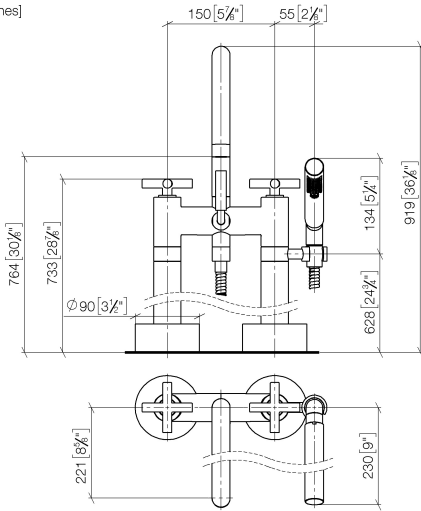

TARA Mélangeur bain à 2 trous positionnement libre avec douchette à main -
Laiton brossé (Or 23cts)

TARA

25 943 892

- saillie 220 mm
 - bec pivotant 180°
 - Douchette à main : COMPACT RAIN, débit max. 6,8 l/min (à 3 bar)
 - bec déverseur : jet circulaire enrichi en air
 - douchette à main avec système anti-calcaire
 - inverseur rotatif bain/douche
 - hauteur totale 920 mm
 - hauteur des tubes verticaux 628 mm
 - hauteur jusqu'au mousseur 765 mm
 - rosaces coulissantes Ø 90 mm
 - entraxe 150 mm
 - flexible de douche métallique 1250 mm avec protection anti-torsion intégrée
 - support de douchette orientable sur tube droite
 - débit d'eau maxi. 22 l/min avec une pression d'écoulement de 3 bars
- Avec sécurité anti-retour.**

Accessoires requis

- Fixation au sol à encastrer -** 35 944 970 90
- profondeur de montage max. 160 mm
 - profondeur de montage mini. 80 mm

**TARA Mélangeur bain à 2 trous positionnement libre avec douchette à main -
Laiton brossé (Or 23cts)**

TARA

25 943 892
mm [inches]

Diagramme de débit

Codes & Standards

DIN 4109

EN 1717

ISO 3822

Scottish Water
Byelaws

UK Water Supply
Regulations

Ü-Zeichen

TARA Mélangeur bain à 2 trous positionnement libre avec douchette à main -
Laiton brossé (Or 23cts)

TARA

25 943 892

Certificats

Belgaqua_21-033-2 LGA_18

WRAS_2212