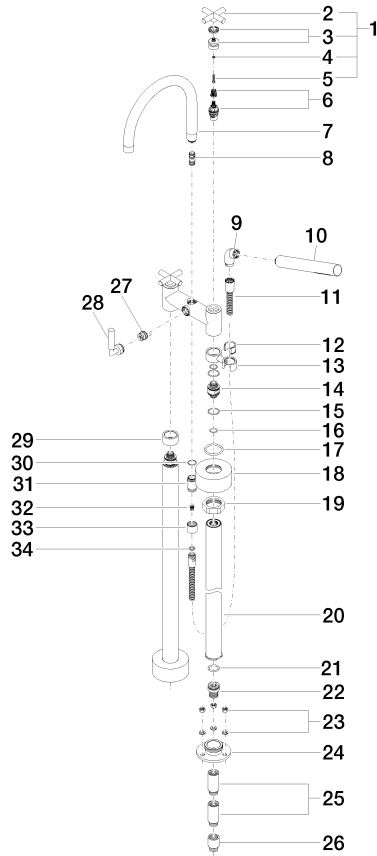

TARA Mélangeur bain à 2 trous positionnement libre avec douchette à main -
Laiton brossé (Or 23cts)

TARA

25 943 892

- saillie 220 mm
 - bec pivotant 180°
 - Douchette à main : COMPACT RAIN, débit max. 6,8 l/min (à 3 bar)
 - bec déverseur : jet circulaire enrichi en air
 - douchette à main avec système anti-calcaire
 - inverseur rotatif bain/douche
 - hauteur totale 920 mm
 - hauteur des tubes verticaux 628 mm
 - hauteur jusqu'au mousseur 765 mm
 - rosaces coulissantes Ø 90 mm
 - entraxe 150 mm
 - flexible de douche métallique 1250 mm avec protection anti-torsion intégrée
 - support de douchette orientable sur tube droite
 - débit d'eau maxi. 22 l/min avec une pression d'écoulement de 3 bars
- Avec sécurité anti-retour.**

TARA

25 943 892
mm [inches]

Diagramme de débit

Codes & Standards

DIN 4109

EN 1717

ISO 3822

Scottish Water
Byelaws

UK Water Supply
Regulations

Ü-Zeichen

TARA Mélangeur bain à 2 trous positionnement libre avec douchette à main -
Laiton brossé (Or 23cts)

TARA

25 943 892

Certificats

Belgaqua_21-033-2 LGA_18

WRAS_2212

25 943 892

Version du produit jusqu'à 5/27/2021

Version du produit de 5/27/2021

TARA Mélangeur bain à 2 trous positionnement libre avec douchette à main -
Laiton brossé (Or 23cts)

TARA

25 943 892

Liste des pièces de rechange