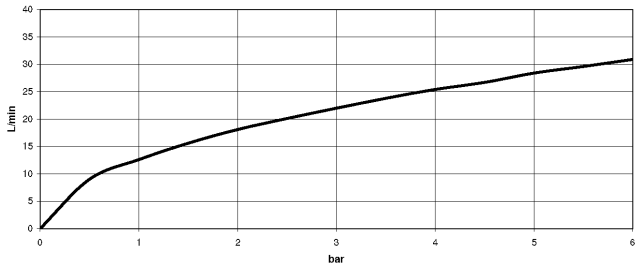

TARA

25 943 892
mm [inches]

Diagramme de débit

Codes & Standards

DIN 4109

EN 1717

ISO 3822

Scottish Water
Byelaws