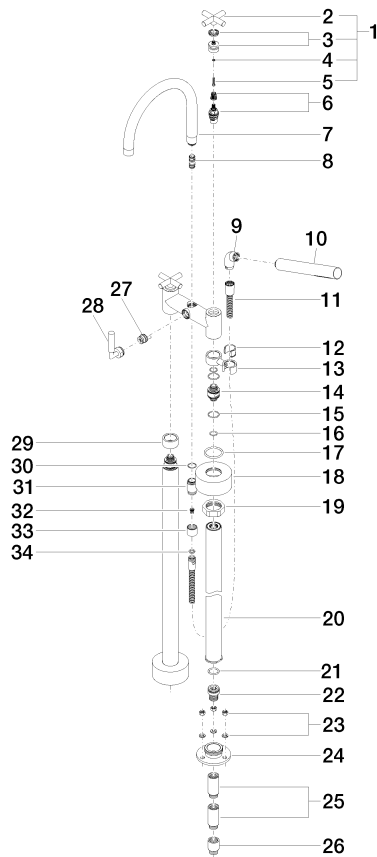

# TARA Mélangeur bain à 2 trous positionnement libre avec douchette à main - Dark Platinum brossé

TARA

25 943 892

- saillie 220 mm
  - bec pivotant 180°
  - Douchette à main : COMPACT RAIN, débit max. 6,8 l/min (à 3 bar)
  - bec déverseur : jet circulaire enrichi en air
  - douchette à main avec système anti-calcaire
  - inverseur rotatif bain/douche
  - hauteur totale 920 mm
  - hauteur des tubes verticaux 628 mm
  - hauteur jusqu'au mousseur 765 mm
  - rosaces coulissantes Ø 90 mm
  - entraxe 150 mm
  - flexible de douche métallique 1250 mm avec protection anti-torsion intégrée
  - support de douchette orientable sur tube droite
  - débit d'eau maxi. 22 l/min avec une pression d'écoulement de 3 bars
- Avec sécurité anti-retour.**

TARA

25 943 892  
mm [inches]

**Diagramme de débit**

**Codes & Standards**

ASME A112.18.1	cUPC	DIN 4109	EN 1717
ISO 3822	Scottish Water Byelaws	UK Water Supply Regulations	Ü-Zeichen

TARA Mélangeur bain à 2 trous positionnement libre avec douchette à main -  
Dark Platinum brossé

25 943 892

Version du produit jusqu'à 5/27/2021

**Version du produit de 5/27/2021**

TARA Mélangeur bain à 2 trous positionnement libre avec douchette à main -  
Dark Platinum brossé

TARA

25 943 892

Liste des pièces de rechange

Version du produit jusqu'à 5/27/2021

**Version du produit de 5/27/2021**

N°	Article Numéro	Désignation	Fréquence de montage	Délai de livraison
	90 20 89 010 10-99	poignée	63	30