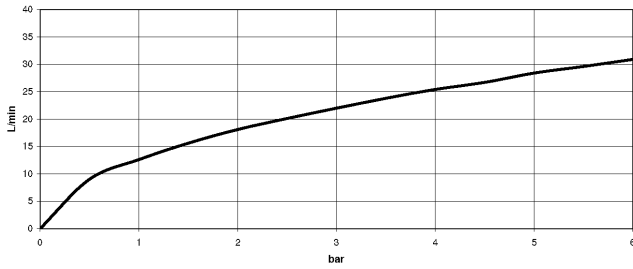

TARA

25 943 892  
mm [inches]

**Diagramme de débit**

**Codes & Standards**

ASME A112.18.1	cUPC	DIN 4109	EN 1717
ISO 3822	Scottish Water Byelaws	UK Water Supply Regulations	Ü-Zeichen

TARA Mélangeur bain à 2 trous positionnement libre avec douchette à main -  
Dark Platinum brossé