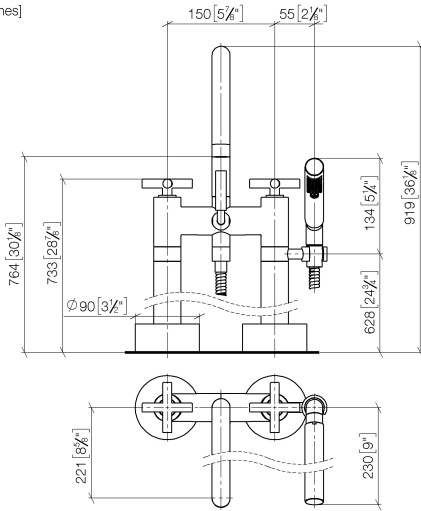

# TARA Mélangeur bain à 2 trous positionnement libre avec douchette à main - Dark Platinum brossé

TARA

25 943 892

- saillie 220 mm
  - bec pivotant 180°
  - Douchette à main : COMPACT RAIN, débit max. 6,8 l/min (à 3 bar)
  - bec déverseur : jet circulaire enrichi en air
  - douchette à main avec système anti-calcaire
  - inverseur rotatif bain/douche
  - hauteur totale 920 mm
  - hauteur des tubes verticaux 628 mm
  - hauteur jusqu'au mousseur 765 mm
  - rosaces coulissantes Ø 90 mm
  - entraxe 150 mm
  - flexible de douche métallique 1250 mm avec protection anti-torsion intégrée
  - support de douchette orientable sur tube droite
  - débit d'eau maxi. 22 l/min avec une pression d'écoulement de 3 bars
- Avec sécurité anti-retour.**

## Accessoires requis

- Fixation au sol à encastrer -** 35 944 970 90
- profondeur de montage max. 160 mm
  - profondeur de montage mini. 80 mm

**TARA Mélangeur bain à 2 trous positionnement libre avec douchette à main -  
Dark Platinum brossé**

TARA

25 943 892  
mm [inches]

**Diagramme de débit**

**Codes & Standards**

ASME A112.18.1	cUPC	DIN 4109	EN 1717
ISO 3822	Scottish Water Byelaws	UK Water Supply Regulations	Ü-Zeichen

TARA Mélangeur bain à 2 trous positionnement libre avec douchette à main -  
Dark Platinum brossé

25 943 892

Version du produit jusqu'à 5/27/2021

**Version du produit de 5/27/2021**

TARA Mélangeur bain à 2 trous positionnement libre avec douchette à main -  
Dark Platinum brossé

TARA

25 943 892

Liste des pièces de rechange