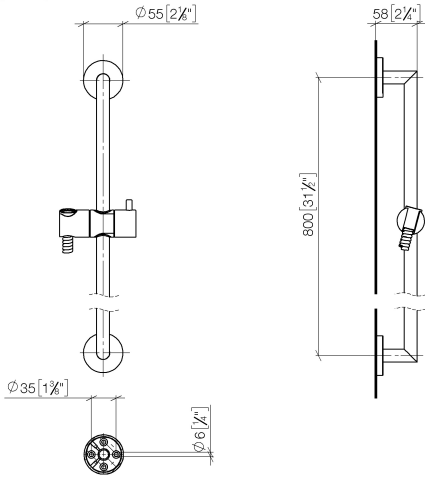

26 413 625

- barre de douche avec curseur
- diamètre de tube 18 mm
- rosace Ø 55 mm
- entraxe 800 mm
- flexible de douche métallique 1750 mm avec protection anti-torsion intégrée
- raccord de flexible de douche 3/8"

Accessoires requis

	<b>Douchette à main - Platine brossé</b>	28 018 979-06
---	--	---------------

Accessoires requis

	<b>ARTICLES GÉNÉRIQUES Douchette à main - Platine brossé</b>	28 029 979-06 0010
---	--	-----------------------

Accessoires requis

	<b>ARTICLES GÉNÉRIQUES Douchette à main - Platine brossé</b>	28 027 979-06 0010
---	--	-----------------------

26 413 625

mm [inches]

**Codes & Standards**

ASME A112.18.1

cUPC

Scottish Water  
Byelaws