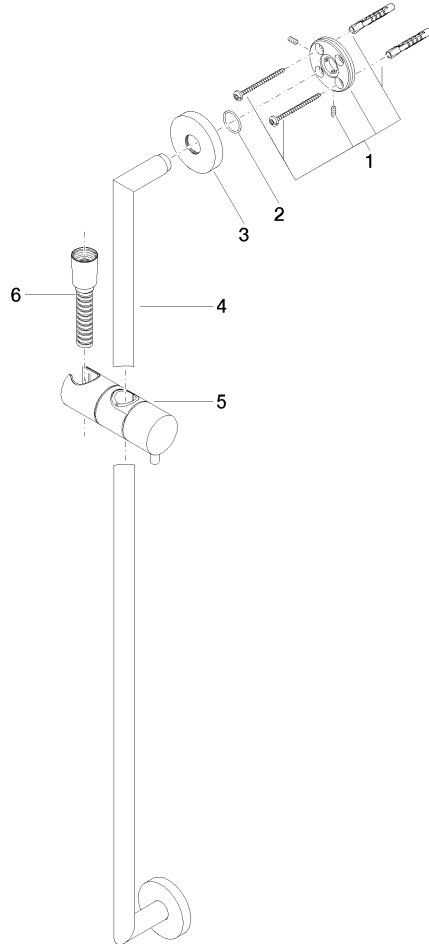

26 413 625

- barre de douche avec curseur
- diamètre de tube 18 mm
- rosace Ø 55 mm
- entraxe 800 mm
- flexible de douche métallique 1750 mm avec protection anti-torsion intégrée
- raccord de flexible de douche 3/8"

Cet article ne comprend pas de douchette à main !

S'adapte aux gammes suivantes : TARA,  
META

	Platine brossé	26 413 625-06
	Chrome	26 413 625-00
	Platine	26 413 625-08
	Dark Chrome	26 413 625-19
	Or clair	26 413 625-26
	Or clair brossé	26 413 625-27
	Laiton brossé (Or 23cts)	26 413 625-28
	Noir mat	26 413 625-33
	Bronze brossé	26 413 625-42
	Champagne brossé (Or 22cts)	26 413 625-46
	Champagne (Or 22cts)	26 413 625-47
	Chrome brossé	26 413 625-93
	Dark Platinum brossé	26 413 625-99

Accessoires requis

	<b>ARTICLES GÉNÉRIQUES Douchette à main - Platine brossé</b>	28 027 979-06 0010
---	--	-----------------------

26 413 625

mm [inches]

**Codes & Standards**

ASME A112.18.1

cUPC

Scottish Water  
Byelaws

## Garniture de douche sans douchette - Platine brossé

TARA

26 413 625