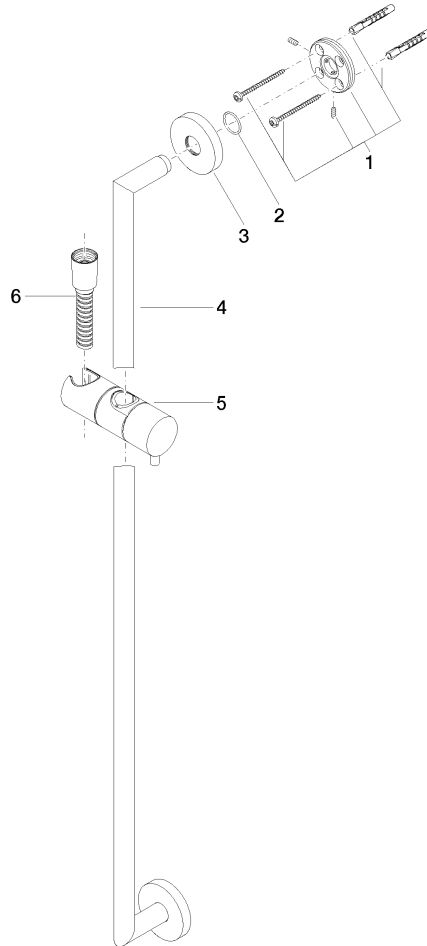

26 413 625

- barre de douche avec curseur
- diamètre de tube 18 mm
- rosace Ø 55 mm
- entraxe 800 mm
- flexible de douche métallique 1750 mm avec protection anti-torsion intégrée
- raccord de flexible de douche 3/8"

Cet article ne comprend pas de douchette à main !

S'adapte aux gammes suivantes : TARA, META

	Dark Chrome	26 413 625-19
	Chrome	26 413 625-00
	Platine brossé	26 413 625-06
	Platine	26 413 625-08
	Or clair	26 413 625-26
	Or clair brossé	26 413 625-27
	Laiton brossé (Or 23cts)	26 413 625-28
	Noir mat	26 413 625-33
	Bronze brossé	26 413 625-42
	Champagne brossé (Or 22cts)	26 413 625-46
	Champagne (Or 22cts)	26 413 625-47
	Chrome brossé	26 413 625-93
	Dark Platinum brossé	26 413 625-99

26 413 625

mm [inches]

26 413 625

Les pièces pour les
autres finitions
peuvent être
trouvées ici : Chrome

Liste des pièces de rechange