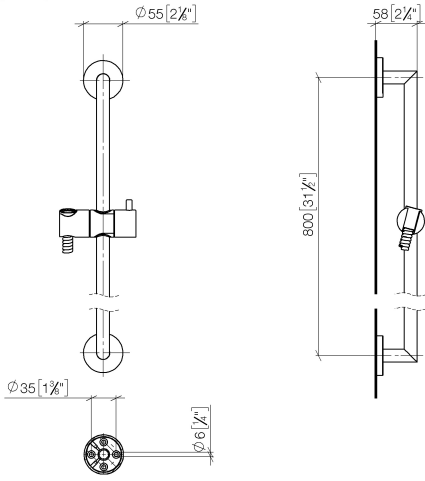

26 413 625

- barre de douche avec curseur
- diamètre de tube 18 mm
- rosace Ø 55 mm
- entraxe 800 mm
- flexible de douche métallique 1750 mm avec protection anti-torsion intégrée
- raccord de flexible de douche 3/8"

Cet article ne comprend pas de douchette à main !

S'adapte aux gammes suivantes : TARA, META

	Dark Chrome	26 413 625-19
	Chrome	26 413 625-00
	Platine brossé	26 413 625-06
	Platine	26 413 625-08
	Or clair	26 413 625-26
	Or clair brossé	26 413 625-27
	Laiton brossé (Or 23cts)	26 413 625-28
	Noir mat	26 413 625-33
	Bronze brossé	26 413 625-42
	Champagne brossé (Or 22cts)	26 413 625-46
	Champagne (Or 22cts)	26 413 625-47
	Chrome brossé	26 413 625-93
	Dark Platinum brossé	26 413 625-99

26 413 625

mm [inches]

26 413 625

Les pièces pour les
autres finitions
peuvent être
trouvées ici : Chrome

Liste des pièces de rechange