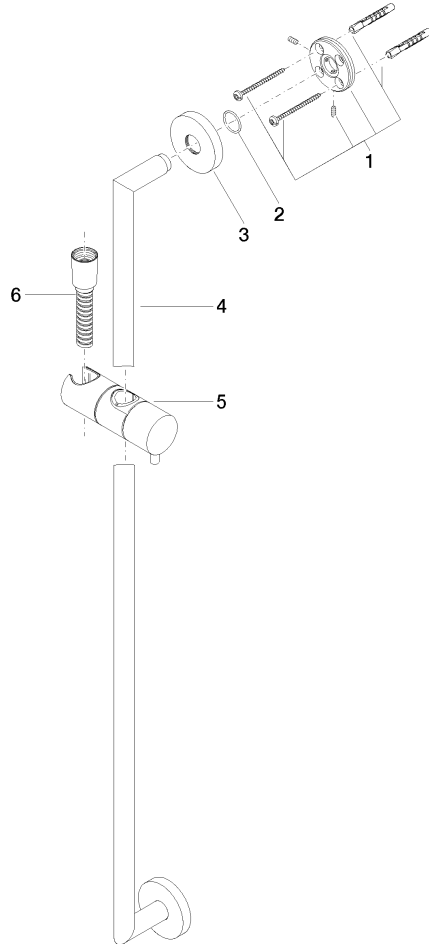

26 413 625

S'adapte aux gammes suivantes : TARA, META

- barre de douche avec curseur
- diamètre de tube 18 mm
- rosace Ø 55 mm
- entraxe 800 mm
- flexible de douche métallique 1750 mm avec protection anti-torsion intégrée
- raccord de flexible de douche 3/8"

Accessoires requis

**Coude mural à encastrer -** 35 085 970 90  
 ● profondeur de montage mini. 90 mm  
 ● profondeur de montage max. 163 mm

Accessoires requis

**Coude mural - Or clair brossé** 28 450 625-27

Accessoires requis

**Coulisse - Or clair brossé** 12 580 970-27

Accessoires requis

**Douchette à main FlowReduce - Or clair brossé** 28 018 979-27 0010

26 413 625

mm [inches]

26 413 625

Version du produit de 10/1/2023

## Garniture de douche sans douchette - Or clair brossé

TARA

26 413 625