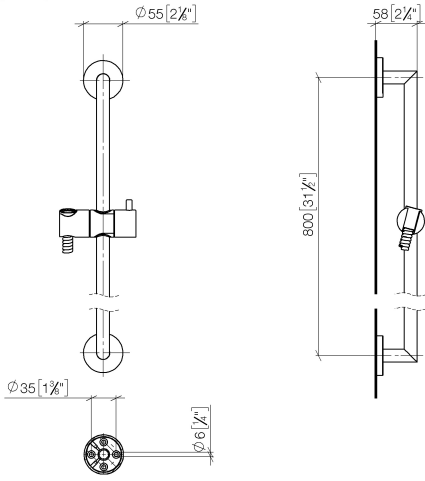

26 413 625

S'adapte aux gammes suivantes : TARA, META

- barre de douche avec curseur
- diamètre de tube 18 mm
- rosace Ø 55 mm
- entraxe 800 mm
- flexible de douche métallique 1750 mm avec protection anti-torsion intégrée
- raccord de flexible de douche 3/8"

Accessoires requis

**Coude mural à encastrer -** 35 085 970 90  
 ● profondeur de montage mini. 90 mm  
 ● profondeur de montage max. 163 mm

Accessoires requis

**Coude mural - Or clair brossé** 28 450 625-27

Accessoires requis

**Coulisse - Or clair brossé** 12 580 970-27

Accessoires requis

**Douchette à main FlowReduce - Or clair brossé** 28 018 979-27 0010

26 413 625

mm [inches]

26 413 625

Version du produit de 10/1/2023