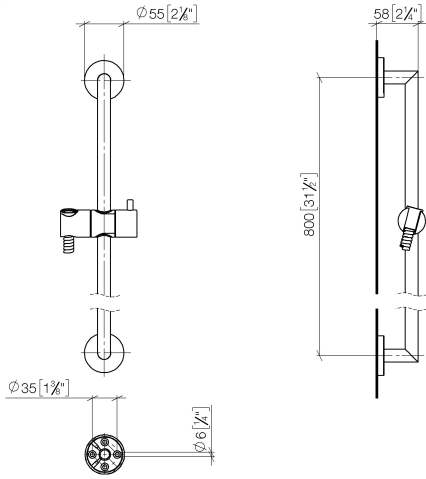

26 413 625

- barre de douche avec curseur
- diamètre de tube 18 mm
- rosace Ø 55 mm
- entraxe 800 mm
- flexible de douche métallique 1750 mm avec protection anti-torsion intégrée
- raccord de flexible de douche 3/8"

Accessoires requis

	<b>ARTICLES GÉNÉRIQUES Douchette à main - Laiton brossé (Or 23cts)</b>	28 025 979-28 0010
---	--	-----------------------

26 413 625

mm [inches]

Codes & Standards

Scottish Water  
Byelaws