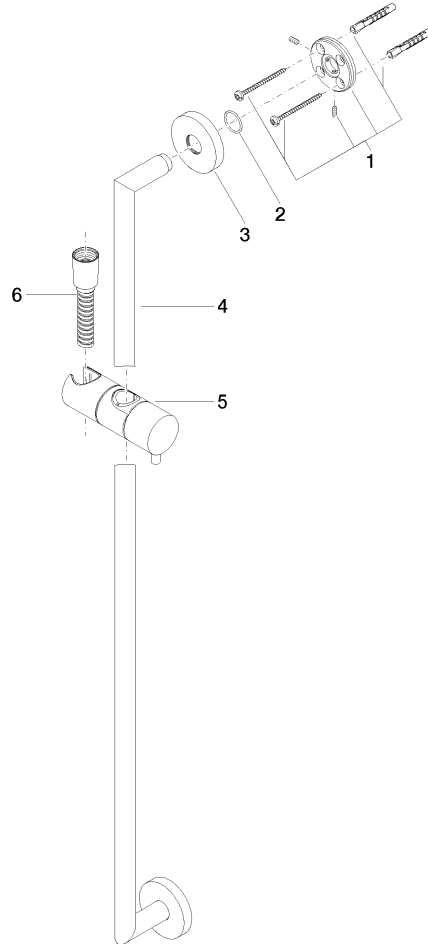

26 413 625

- barre de douche avec curseur
- diamètre de tube 18 mm
- rosace Ø 55 mm
- entraxe 800 mm
- flexible de douche métallique 1750 mm avec protection anti-torsion intégrée
- raccord de flexible de douche 3/8"

Cet article ne comprend pas de douchette à main !

S'adapte aux gammes suivantes : TARA, META

	Laiton brossé (Or 23cts)	26 413 625-28
	Chrome	26 413 625-00
	Platine brossé	26 413 625-06
	Platine	26 413 625-08
	Dark Chrome	26 413 625-19
	Or clair	26 413 625-26
	Or clair brossé	26 413 625-27
	Noir mat	26 413 625-33
	Bronze brossé	26 413 625-42
	Champagne brossé (Or 22cts)	26 413 625-46
	Champagne (Or 22cts)	26 413 625-47
	Chrome brossé	26 413 625-93
	Dark Platinum brossé	26 413 625-99

Accessoires requis

	<b>ARTICLES GÉNÉRIQUES Douchette à main - Laiton brossé (Or 23cts)</b>	28 025 979-28 0010
---	--	-----------------------

26 413 625

mm [inches]

Codes & Standards

Scottish Water  
Byelaws

## Garniture de douche sans douchette - Laiton brossé (Or 23cts)

TARA

26 413 625