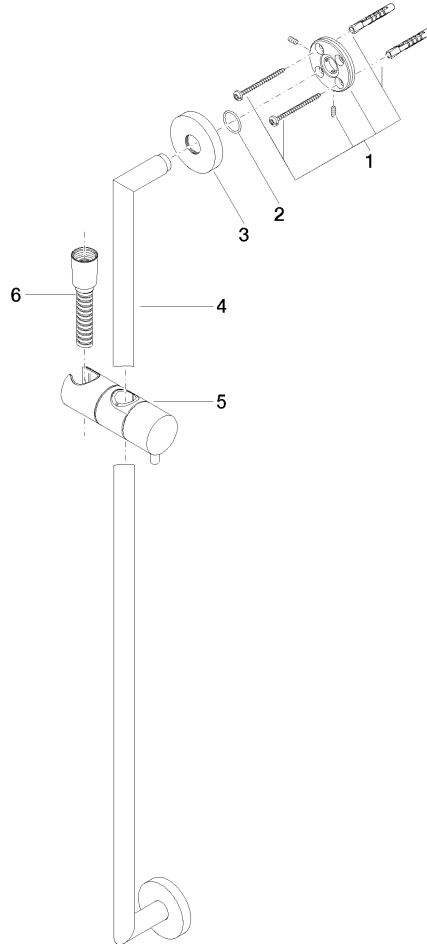

26 413 625

- barre de douche avec curseur
- diamètre de tube 18 mm
- rosace Ø 55 mm
- entraxe 800 mm
- flexible de douche métallique 1750 mm avec protection anti-torsion intégrée
- raccord de flexible de douche 3/8"

Cet article ne comprend pas de douchette à main !

S'adapte aux gammes suivantes : TARA, META

	Noir mat	26 413 625-33
	Chrome	26 413 625-00
	Platine brossé	26 413 625-06
	Platine	26 413 625-08
	Dark Chrome	26 413 625-19
	Or clair	26 413 625-26
	Or clair brossé	26 413 625-27
	Laiton brossé (Or 23cts)	26 413 625-28
	Bronze brossé	26 413 625-42
	Champagne brossé (Or 22cts)	26 413 625-46
	Champagne (Or 22cts)	26 413 625-47
	Chrome brossé	26 413 625-93
	Dark Platinum brossé	26 413 625-99

Accessoires requis

	ARTICLES GÉNÉRIQUES Douchette à main - Noir mat	28 027 979-33 0010
---	--	-----------------------

26 413 625

mm [inches]

Codes & Standards

ASME A112.18.1

cUPC

Scottish Water
Byelaws

Garniture de douche sans douchette - Noir mat

TARA

26 413 625

Liste des pièces de rechange

Version du produit de 10/1/2023

N°	Article Numéro	Désignation	Fréquence de montage	Délai de livraison
	05 17 62 500 00 90	set de fixation	9	2