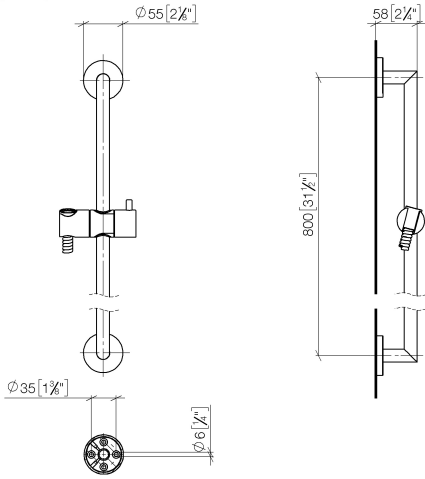

26 413 625

- barre de douche avec curseur
- diamètre de tube 18 mm
- rosace Ø 55 mm
- entraxe 800 mm
- flexible de douche métallique 1750 mm avec protection anti-torsion intégrée
- raccord de flexible de douche 3/8"

Accessoires requis

	ARTICLES GÉNÉRIQUES Douchette à main - Noir mat	28 027 979-33 0010
---	--	-----------------------

26 413 625

mm [inches]

Codes & Standards

ASME A112.18.1

cUPC

Scottish Water
Byelaws