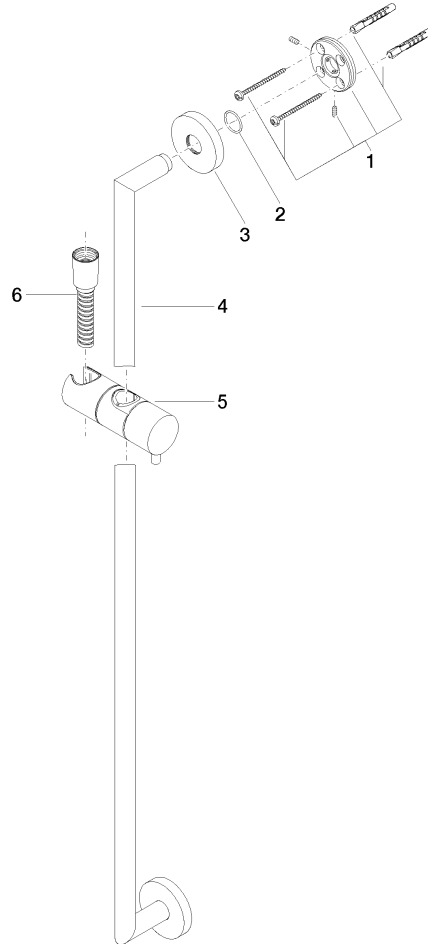

26 413 625

- barre de douche avec curseur
- diamètre de tube 18 mm
- rosace Ø 55 mm
- entraxe 800 mm
- flexible de douche métallique 1750 mm avec protection anti-torsion intégrée
- raccord de flexible de douche 3/8"

Cet article ne comprend pas de douchette à main !

S'adapte aux gammes suivantes : TARA, META

	Bronze brossé	26 413 625-42
	Chrome	26 413 625-00
	Platine brossé	26 413 625-06
	Platine	26 413 625-08
	Dark Chrome	26 413 625-19
	Or clair	26 413 625-26
	Or clair brossé	26 413 625-27
	Laiton brossé (Or 23cts)	26 413 625-28
	Noir mat	26 413 625-33
	Champagne brossé (Or 22cts)	26 413 625-46
	Champagne (Or 22cts)	26 413 625-47
	Chrome brossé	26 413 625-93
	Dark Platinum brossé	26 413 625-99

26 413 625

mm [inches]

26 413 625

Version du produit de 10/1/2023

Les pièces pour les
autres finitions
peuvent être
trouvées ici : [Chrome](#)

Garniture de douche sans douchette - Bronze brossé

TARA

26 413 625

Liste des pièces de rechange

Version du produit de 10/1/2023

N°	Article Numéro	Désignation	Fréquence de montage	Délai de livraison
	05 17 62 500 00 90	set de fixation	9	2