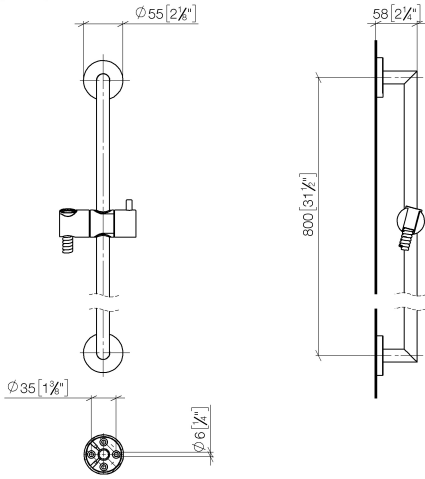

26 413 625

- barre de douche avec curseur
- diamètre de tube 18 mm
- rosace Ø 55 mm
- entraxe 800 mm
- flexible de douche métallique 1750 mm avec protection anti-torsion intégrée
- raccord de flexible de douche 3/8"

Cet article ne comprend pas de douchette à main !

S'adapte aux gammes suivantes : TARA, META

	Bronze brossé	26 413 625-42
	Chrome	26 413 625-00
	Platine brossé	26 413 625-06
	Platine	26 413 625-08
	Dark Chrome	26 413 625-19
	Or clair	26 413 625-26
	Or clair brossé	26 413 625-27
	Laiton brossé (Or 23cts)	26 413 625-28
	Noir mat	26 413 625-33
	Champagne brossé (Or 22cts)	26 413 625-46
	Champagne (Or 22cts)	26 413 625-47
	Chrome brossé	26 413 625-93
	Dark Platinum brossé	26 413 625-99

26 413 625

mm [inches]

26 413 625

Version du produit de 10/1/2023

Les pièces pour les
autres finitions
peuvent être
trouvées ici : [Chrome](#)

Garniture de douche sans douchette - Bronze brossé

TARA

26 413 625

Liste des pièces de rechange

Version du produit de 10/1/2023

N°	Article Numéro	Désignation	Fréquence de montage	Délai de livraison
	05 17 62 500 00 90	set de fixation	9	2